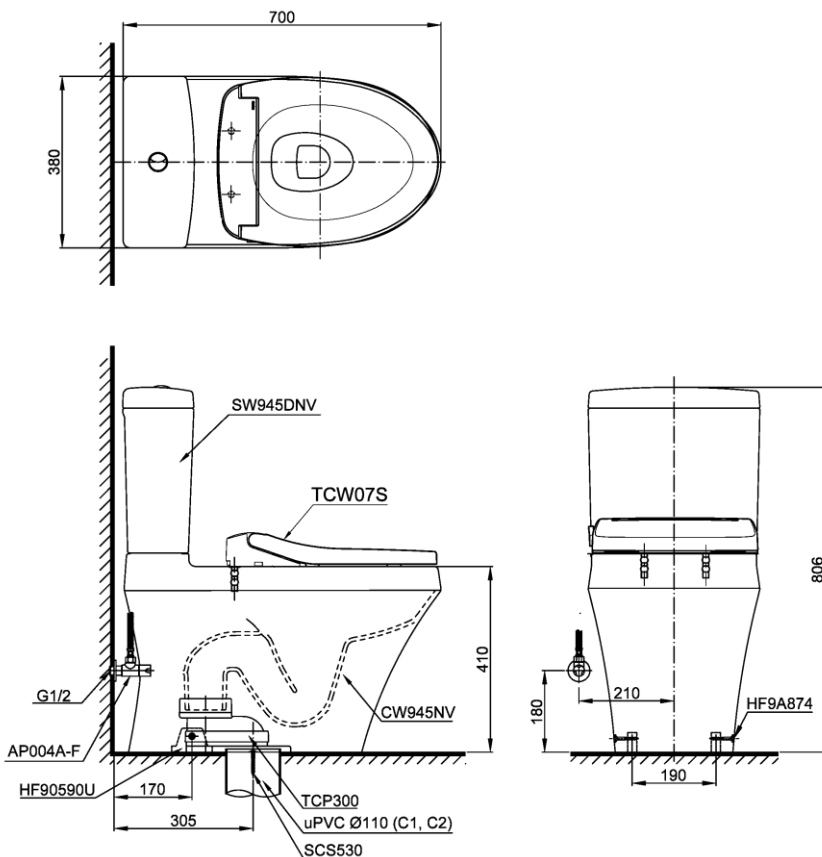

Item number: CS945DNE2
Mã sản phẩm

Features Đặc điểm

- *Contemporary & elegant design*
Thiết kế sang trọng
- *Full skirt toilet, easy to clean*
Bàn cầu thân kín, dễ dàng vệ sinh
- *Powerful & effective Siphon flush system*
Công nghệ xả Siphon mạnh mẽ, hiệu quả
- *Water saving with dual water flush 4.8/3.0 (L)*
Tiết kiệm nước với chế độ xả 4.8/3.0 (L)
- *Eco-washer seat & cover*
Nắp đóng êm kèm vòi rửa nước lạnh

Specifications Tiêu chuẩn kỹ thuật

<i>Design/ Thiết kế:</i>	<i>Elongated/ Thân dài</i>
<i>Flush system/ Hệ thống xả:</i>	<i>Siphon</i>
<i>Flush type/ Loại xả:</i>	<i>Dual flush/ Nhấn đôi</i>
<i>Water consumption/ Lượng nước sử dụng:</i>	<i>4.8/3.0 (L)</i>
<i>Water pressure/ Áp lực nước sử dụng:</i>	<i>0.05 ~ 0.70 (Mpa)</i>
<i>Rough-in/ Tâm xả:</i>	<i>305 (mm)</i>
<i>Water surface/ Mặt nước động:</i>	<i>100 x 120 (mm)</i>
<i>Trap diameter/ Đường kính đường thải:</i>	<i>Ø51 (mm)</i>
<i>Product dimensions/ Kích thước sản phẩm:</i>	<i>L700 x W380 x H806 (mm)</i>
<i>Material/ Vật liệu:</i>	<i>Vitreous china/ Sứ vệ sinh</i>

CS945DNE2

Parts description Danh mục phụ kiện

- **Toilet bowl/ Thân cầu** **C945N**
Toilet body/ Thân sứ: CW945NV
Screw set/ Bộ ốc cố định: SCS530
Fixing set/ Bộ cố định: HF90590U
Caps/ Mũ chụp: HF9A874
Bushing nut/ Vít nở: VNS90069
Stop valve/ Flexible hose
Van dừng dây cấp: AP004A-F
Socket/ Ống nối sàn: TCP300
- **Toilet tank/ Két nước** **S945DN**
Tank body/ Thân sứ: SW945DNV
- **Seat & cover/ Bộ ngồi & nắp đậy** TCW07S