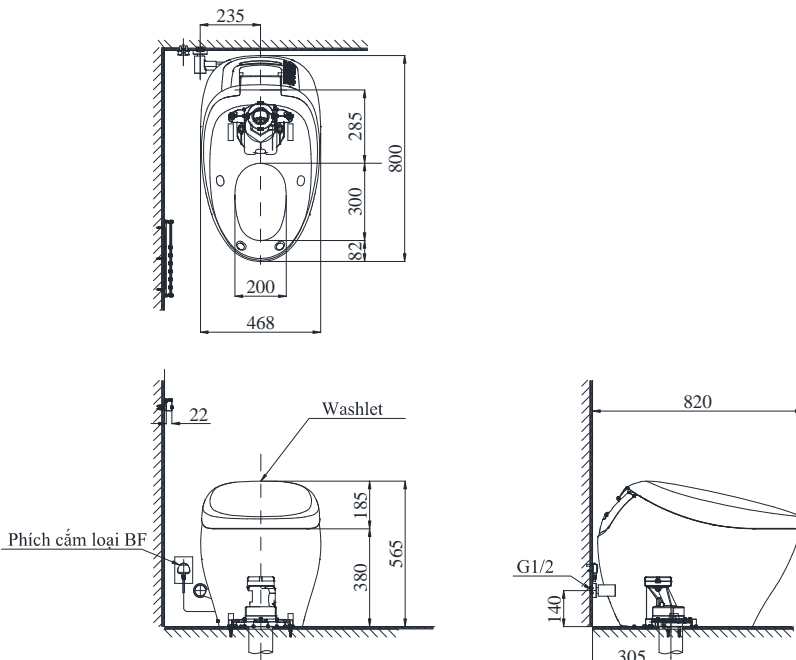

Parts description Danh mục phụ kiện

- **Product/ Sản phẩm** CS900VT

Colors Màu sắc

White (cefiontect)
Trắng (cefiontect)