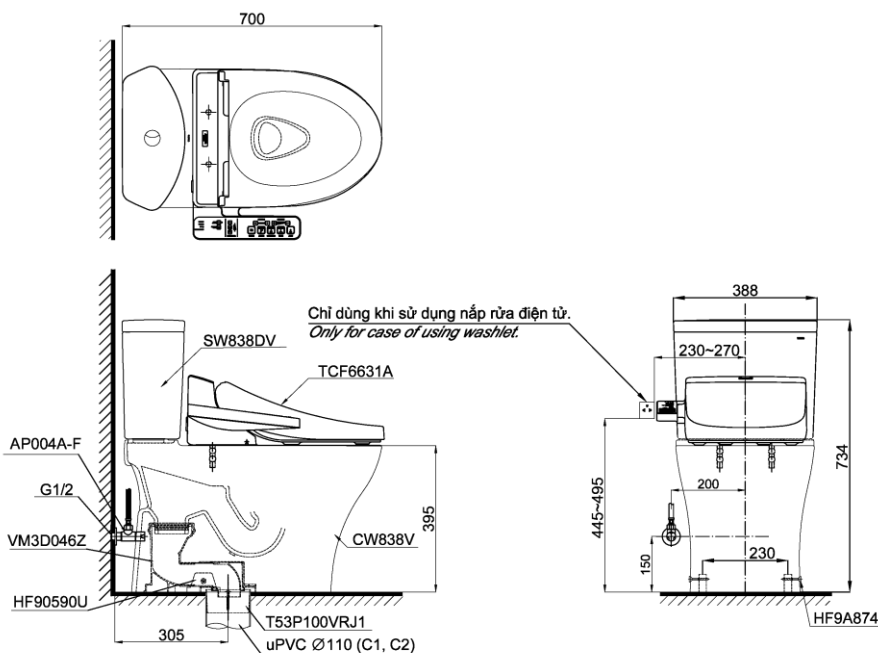

Item number: CS838DW7
Mã sản phẩm

TOTO
GREEN
CHALLENGE

Features Đặc điểm

- **Modern & luxury design**
Thiết kế sang trọng
- **CeFIONtect technology: super smooth, ion barrier glazing for a clean toilet bowl**
Công nghệ CeFIONtect giúp lòng bàn cầu siêu nhẵn, hạn chế tối đa các vết bẩn, vi khuẩn
- **Tornado technology extremely powerful performance**
Công nghệ xả Tornado mạnh mẽ, hiệu quả
- **Water saving with dual water flush 4.5/3.0 (L)**
Tiết kiệm nước với chế độ xả 4.5/3.0 (L)
- **Fully skirted styling with a concealed trapway for easy cleaning**
Bàn cầu thân kín, dễ dàng vệ sinh
- **Multi function electric seat**
Nắp rửa điện tử đa chức năng

Specifications Tiêu chuẩn kỹ thuật

<i>Design/ Thiết kế:</i>	<i>Elongated/ Thân dài</i>
<i>Flush system/ Hệ thống xả:</i>	<i>Tornado</i>
<i>Flush type/ Loại xả:</i>	<i>Dual flush/ Nhấn đôi</i>
<i>Water consumption/ Lượng nước sử dụng:</i>	<i>4.5/ 3.0 (L)</i>
<i>Water pressure/ Áp lực nước sử dụng:</i>	<i>0.05 ~ 0.70 (Mpa)</i>
<i>Rough-in/ Tâm xả:</i>	<i>305 (mm)</i>
<i>Water surface/ Mặt nước động:</i>	<i>143 x 105 (mm)</i>
<i>Trap diameter/ Đường kính đường thải:</i>	<i>Ø63 (mm)</i>
<i>Product dimensions/ Kích thước sản phẩm:</i>	<i>L700 x W388 x H734 (mm)</i>
<i>Material/ Vật liệu:</i>	<i>Vitreous china/ Sứ vệ sinh</i>

CS838DW7

Parts description Danh mục phụ kiện

- **Toilet bowl/ Thân cầu** **C838**
Toilet body/ Thân sứ: CW838V
Fixing set/ Bộ cố định: HF90590U
Cap/ Mũ chụp: HF9A874
Stop valve and flexible hoses
Van dùng và dây cấp: AP004A-F
Socket/ Ống nối sàn: VM3D046Z
Floor flange/ Đệm thoát sàn: T53P100VRJ1
- **Toilet tank/ Kết nước:** **S838D**
Tank body/ Thân sứ SW838DV
- **Seat & cover/ Bộ ngồi & nắp đậy** TCF6631A