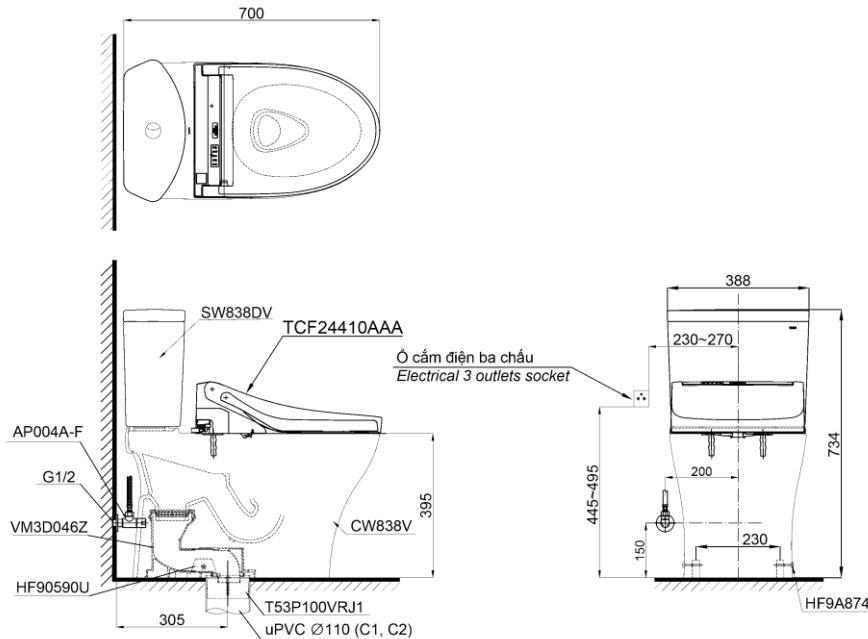

Close-Coupled Toilet with WASHLET Series C5 Bàn cầu hai khối kèm nắp rửa điện tử WASHLET dòng C5

TOTO
GREEN
CHALLENGE

Features Đặc điểm

- **Stain Resistant, Easy-to-clean Surface with CEFIONTECT Technology**
Men sứ chống dính, chống bám bẩn CEFIONTECT
- **Quiet, Powerful, Water-saving Tornado Flush System**
Hệ thống xả xoáy Tornado siêu mạnh, siêu êm, tiết kiệm nước
- **Electrolized water: Ewater+ for cleanse nozzle before and after using**
Công nghệ nước điện phân khử khuẩn Ewater+ (Vệ sinh vòi rửa)
- **Multi-functional wand**
Vòi rửa massage đa chức năng, rửa sạch, êm ái
- **Warm air dryer, deodorizer and heated soft-close seat**
Tự vệ sinh vòi rửa trước và sau khi sử dụng, sấy khô, khử mùi, sưởi ấm nắp ngồi

Specifications Tiêu chuẩn kỹ thuật

Design:	Elongated
Thiết kế:	Thân dài
Flush system:	Tornado
Hệ thống xả	
Flush type:	Dual flush
Loại xả:	Nhấn đôi
Water consumption:	4.5/ 3.0 (L)
Lượng nước sử dụng	
Water pressure:	0.05 ~ 0.70 (Mpa)
Áp lực nước sử dụng	
Rough-in:	305 (mm)
Tâm xả	
Water surface:	143 x 105 (mm)
Mặt nước động	
Trap diameter:	Ø63 (mm)
Đường kính đường thải	
Product dimensions:	L700 x W388 x H734 (mm)
Kích thước sản phẩm	
Material:	Vitreous china
Vật liệu:	Sứ vệ sinh

CS838DW14

☐ : Ó cắm điện ba chấu (dây phải được nối đất), kiểu G.
Electrical 3 outlets socket (must have really ground connection phase), type G.

Parts description Danh mục phụ kiện

- **Toilet bowl/ Thân cầu** **C838**
- Toilet body/ Thân sứ: CW838V
- Fixing set/ Bộ cố định: HF90590U
- Cap/ Mũ chụp: HF9A874
- Stop valve and flexible hoses
- Van dừng và dây cấp: AP004A-F
- Socket/ Ống nối sàn: VM3D046Z
- Floor flange set/ Bộ bích nối sàn: T53P100VRJ1
- **Toilet tank/ Kết nước:** **S838D**
- Tank body/ Thân sứ: SW838DV
- **Seat & cover/ Bệ ngồi & nắp đậy** **TCF24410AAA**