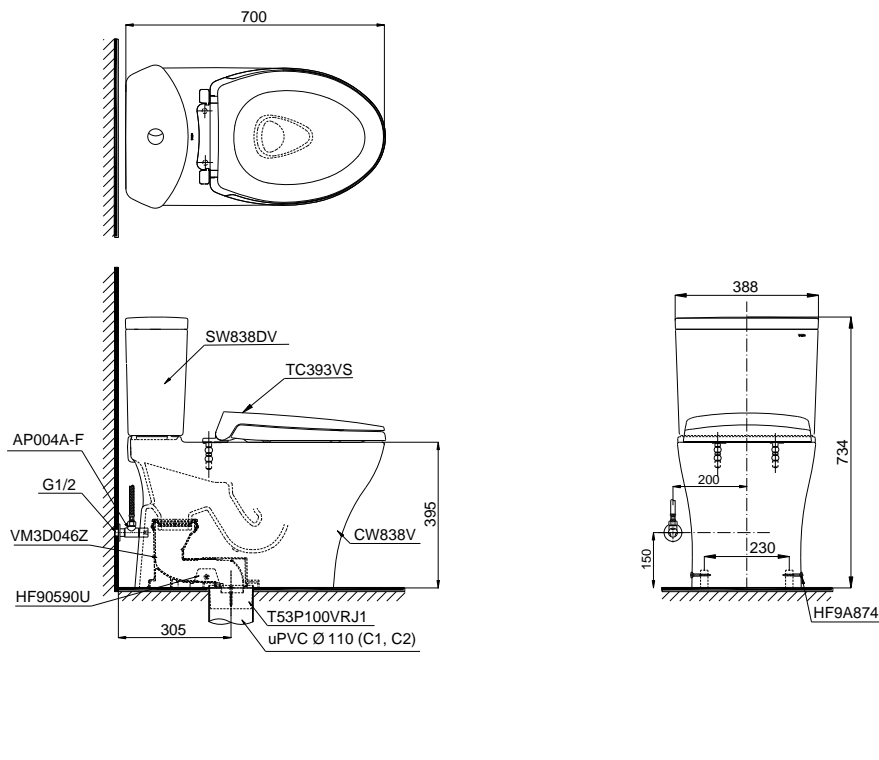

Item number: CS838DT2
Mã sản phẩm

Features Đặc điểm

- **Modern & luxury design**
Thiết kế sang trọng
- **CeFIONtect technology: super smooth, ion barrier glazing for a clean toilet bowl**
Công nghệ CeFIONtect giúp lòng bàn cầu siêu nhẵn, hạn chế tối đa các vết bẩn, vi khuẩn
- **Tornado technology extremely powerful performance**
Công nghệ xả Tornado mạnh mẽ, hiệu quả
- **Water saving with dual water flush 4.5/3.0 (L)**
Tiết kiệm nước với chế độ xả 4.5/3.0 (L)
- **Fully skirted styling with a concealed trapway for easy cleaning**
Bàn cầu thân kín, dễ dàng vệ sinh
- **Soft-closing seat & cover**
Nắp đóng êm

Specifications Tiêu chuẩn kỹ thuật

<i>Design/ Thiết kế:</i>	<i>Elongated/ Thân dài</i>
<i>Flush system/ Hệ thống xả:</i>	<i>Tornado</i>
<i>Flush type/ Loại xả:</i>	<i>Dual flush/ Nhấn đôi</i>
<i>Water consumption/ Lượng nước sử dụng:</i>	4.5/ 3.0 (L)
<i>Water pressure/ Áp lực nước sử dụng:</i>	0.05 ~ 0.70 (Mpa)
<i>Rough-in/ Tâm xả:</i>	305 (mm)
<i>Water surface/ Mặt nước động:</i>	143 x 105 (mm)
<i>Trap diameter/ Đường kính đường thải:</i>	Ø63 (mm)
<i>Product dimensions/ Kích thước sản phẩm:</i>	L700 x W388 x H734 (mm)
<i>Material/ Vật liệu:</i>	<i>Vitreous china/ Sứ vệ sinh</i>

CS838DT2

Parts description Danh mục phụ kiện

- **Toilet bowl/ Thân cầu** **C838**
Toilet body/ Thân sứ: CW838V
Fixing set/ Bộ cố định: HF90590U
Cap/ Mũ chụp: HF9A874
Stop valve and flexible hoses
Van dừng và dây cấp: AP004A-F
Socket/ Ống nối sàn: VM3D046Z
Floor flange/ Đệm thoát sàn: T53P100VRJ1
- **Toilet tank/ Kết nước:** **S838D**
Tank body/ Thân sứ SW838DV
- **Seat & cover/ Bệ ngồi & nắp đậy** **TC393VS**