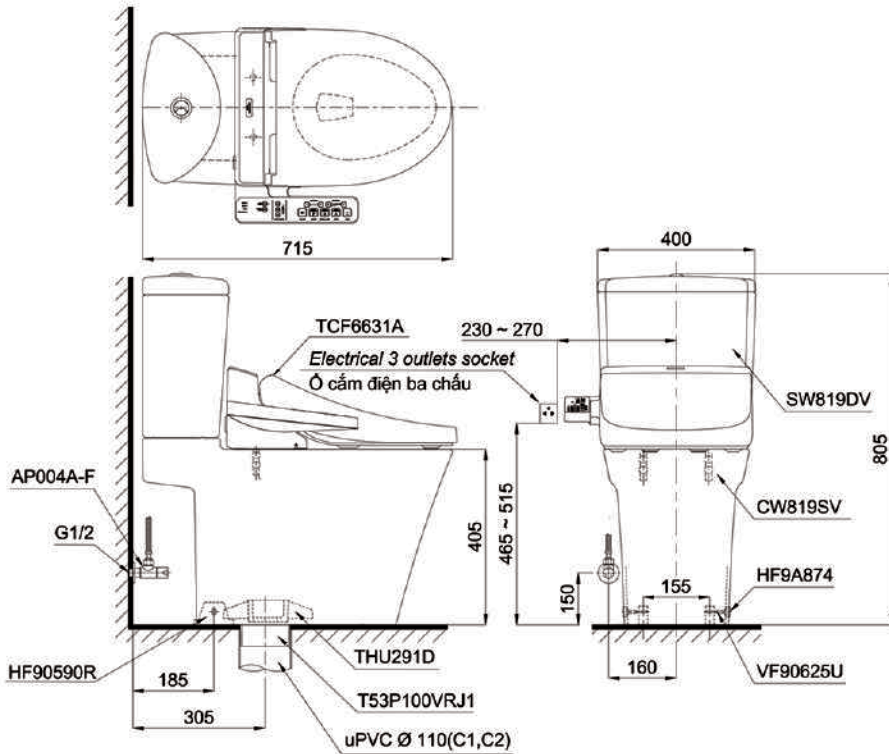

### Specifications Tiêu chuẩn kỹ thuật

<i>Design/ Thiết kế:</i>	<i>Elongated/ Thân dài</i>
<i>Flush system/ Hệ thống xả:</i>	<i>Siphon</i>
<i>Flush type/ Loại xả:</i>	<i>Dual flush/ Nhấn đôi</i>
<i>Water consumption/ Lượng nước sử dụng:</i>	<i>6.0/3.0 (L)</i>
<i>Water pressure/ Áp lực nước sử dụng:</i>	<i>0.05 ~ 0.75 (Mpa)</i>
<i>Rough-in/ Tâm xả:</i>	<i>305 (mm)</i>
<i>Water surface/ Mặt nước đọng:</i>	<i>135 x 120 (mm)</i>
<i>Trap diameter/ Đường kính đường thải:</i>	<i>Ø44(mm)</i>
<i>Product dimension/ Kích thước sản phẩm:</i>	<i>L715 x W400 x H805 (mm)</i>
<i>Material/ Vật liệu:</i>	<i>Vitreous china/ Sứ vệ sinh</i>

TOTO  
GREEN  
CHALLENGE

CS819DSW7

☐: Electrical 3 outlets socket (must have really ground connection phase), type G.  
Ổ cắm điện ba chấu (dây phải được nối đất), kiểu G.

### Parts description Danh mục phụ kiện

- **Toilet bowl/ Thân cầu** C819S  
Toilet body/ Thân sứ: CW819SV  
Fixing plate/ Bàn cố định: HF90590R  
Screw/ Ốc vít: VF90625U  
Plastic bushing nut/ Nờ nhựa: VNS90069  
Caps/ Mũ chụp: HF9A874  
Socket/ Ống nối sàn: THU291D  
Floor flange/ Bích nối sàn: T53P100VRJ1  
Stop valve & flexible hose  
Van dừng & dây cấp: AP004A-F
- **Seat & cover/ Bệ ngồi & nắp đậy** TCF6631A
- **Toilet tank/ Kết nước** S819DR  
Tank body/ Thân sứ: SW819DV