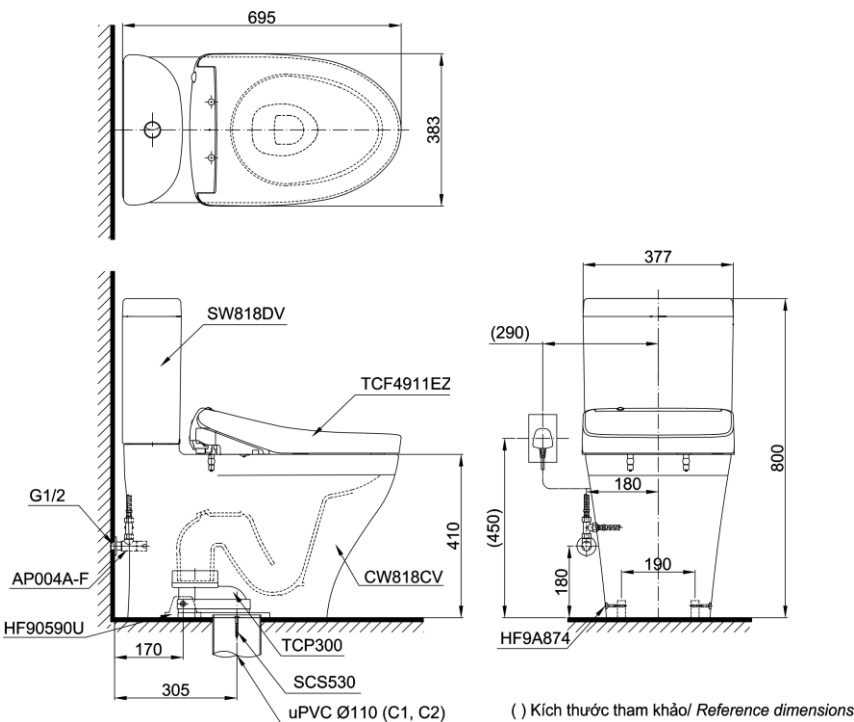

Item number: CS818CDW12 Mã sản phẩm

Features Đặc điểm

- *Contemporary & elegant design*
Thiết kế sang trọng
- *Full skirt toilet, easy to clean*
Bàn cầu thân kín, dễ dàng vệ sinh
- *Powerful & effective Siphon flush system*
Công nghệ xả Siphon mạnh mẽ, hiệu quả
- *Water saving with dual water flush 4.8/3.0 (L)*
Tiết kiệm nước với chế độ xả 4.8/3.0 (L)
- *Multi function electric seat*
Nắp rửa điện tử đa chức năng

Specifications Tiêu chuẩn kỹ thuật

<i>Design/ Thiết kế:</i>	<i>Elongated/ Thân dài</i>
<i>Flush system/ Hệ thống xả:</i>	<i>Siphon</i>
<i>Flush type/ Loại xả:</i>	<i>Dual flush/ Nhấn đôi</i>
<i>Water consumption/ Lượng nước sử dụng:</i>	<i>4.8/3.0 (L)</i>
<i>Water pressure/ Áp lực nước sử dụng:</i>	<i>0.05 ~ 0.70 (Mpa)</i>
<i>Rough-in/ Tâm xả:</i>	<i>305 (mm)</i>
<i>Water surface/ Mặt nước đọng:</i>	<i>100 x 120 (mm)</i>
<i>Trap diameter/ Đường kính đường thải:</i>	<i>Ø50 (mm)</i>
<i>Product dimensions/ Kích thước sản phẩm:</i>	<i>L695 x W383 x H800 (mm)</i>
<i>Material/ Vật liệu:</i>	<i>Vitreous china/ Sứ vệ sinh</i>

CS818CDW12

Parts description Danh mục phụ kiện

- **Toilet bowl/ Thân cầu** **C818C**
Toilet body/ Thân sứ: CW818CV
Screw set/ Bộ ốc cố định: SCS530
Fixing set/ Bộ cố định: HF90590U & VNS90069
Caps/ Mũ chụp: HF9A874***
- **Stop valve & Flexible hose**
Van dừng & Dây cấp: AP004A-F
Socket/ Ống nối sàn: TCP300
- **Toilet tank/ Kết nước** **S818D**
Tank body/ Thân sứ: SW818DV
- **Seat & cover/ Bộ ngồi & nắp đậy** TCF4911EZ