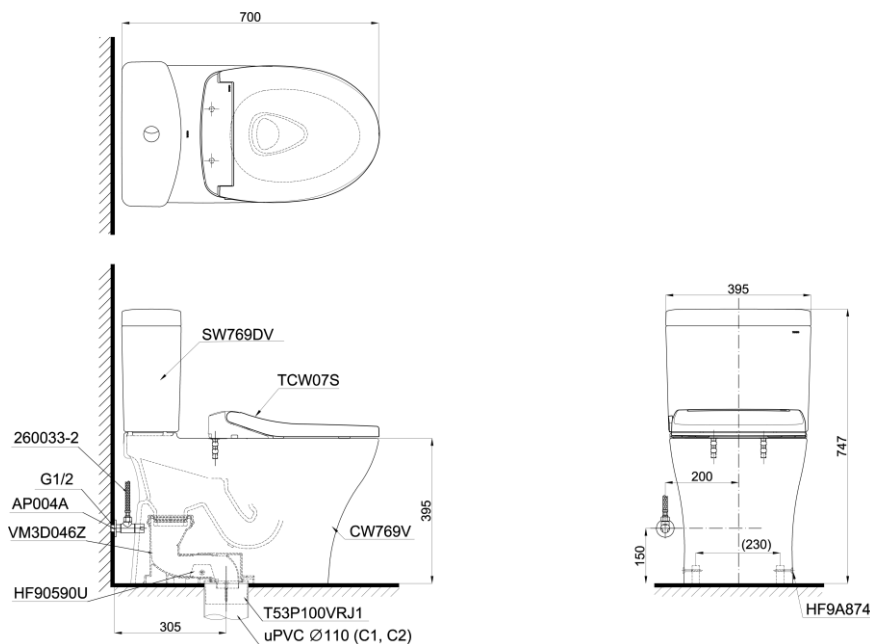

**Item number: CS769DRE2**  
**Mã sản phẩm**

## Features Đặc điểm

- **Modern & luxury design**  
Thiết kế sang trọng
- **CeFiONtect technology: super smooth, ion barrier glazing for a clean toilet bowl**  
Công nghệ CeFiONtect giúp lòng bàn cầu siêu nhẵn, hạn chế tối đa các vết bẩn, vi khuẩn
- **Tornado technology extremely powerful performance**  
Công nghệ xả Tornado mạnh mẽ, hiệu quả
- **Water saving with dual water flush 4.5/3.0 (L)**  
Tiết kiệm nước với chế độ xả 4.5/3.0 (L)
- **Fully skirted styling with a concealed trapway for easy cleaning**  
Bàn cầu thân kín, dễ dàng vệ sinh
- **Eco-washer seat & cover**  
Nắp đóng êm kèm vòi rửa nước lạnh TCW07S

## Specifications Tiêu chuẩn kỹ thuật

<i>Design/ Thiết kế:</i>	<i>Elongated/ Thân dài</i>
<i>Flush system/ Hệ thống xả:</i>	<i>Tornado</i>
<i>Flush type/ Loại xả:</i>	<i>Dual flush/ Nhấn đôi</i>
<i>Water consumption/ Lượng nước sử dụng:</i>	<i>4.5/ 3.0 (L)</i>
<i>Water pressure/ Áp lực nước sử dụng:</i>	<i>0.05 ~ 0.70 (Mpa)</i>
<i>Rough-in/ Tâm xả:</i>	<i>305 (mm)</i>
<i>Water surface/ Mặt nước động:</i>	<i>143 x 105 (mm)</i>
<i>Trap diameter/ Đường kính đường thải:</i>	<i>Ø63 (mm)</i>
<i>Product dimensions/ Kích thước sản phẩm:</i>	<i>L700 x W395 x H747 (mm)</i>
<i>Material/ Vật liệu:</i>	<i>Vitreous china/ Sứ vệ sinh</i>

## Parts description Danh mục phụ kiện

- **Toilet bowl/ Thân cầu** **C769**  
*Toilet body/ Thân sứ:* CW769V  
*Fixing set/ Bộ cố định:* HF90590U  
*Cap/ Mũ chụp:* HF9A874  
*Stop valve/ Van dừng:* AP004A  
*Flexible hose/ Dây cấp:* 260033-2  
*Socket/ Ống nối sàn:* VM3D046Z  
*Floor flange/ Đệm thoát sàn:* T53P100VRJ1
- **Toilet tank/ Kết nước:** **S769DR**  
*Tank body/ Thân sứ:* SW769DV
- **Seat & cover/ Bộ ngồi & nắp đậy** **TCW07S**