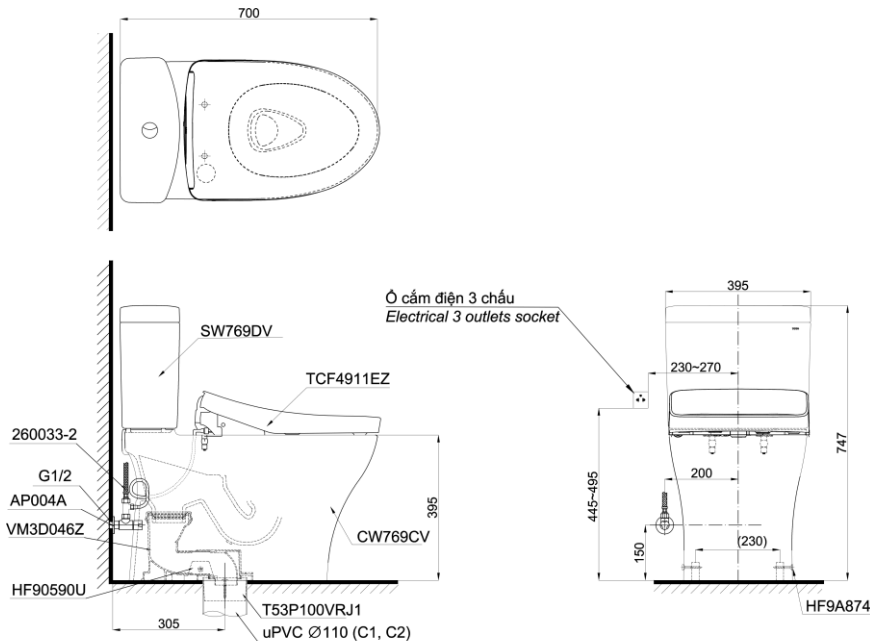

Item number: CS769CDRW12
Mã sản phẩm

Features Đặc điểm

- *Contemporary & elegant design*
Thiết kế sang trọng
- *Full skirt toilet, easy to clean*
Bàn cầu thân kín, dễ dàng vệ sinh
- *Powerful & effective Tonardo flush system*
Công nghệ xả Tonardo mạnh mẽ, hiệu quả
- *Water saving with dual water flush 4.5/3.0 (L)*
Tiết kiệm nước với chế độ xả 4.5/3.0 (L)
- *Multi function electric seat*
Nắp rửa điện tử đa chức năng

Specifications Tiêu chuẩn kỹ thuật

<i>Design/ Thiết kế:</i>	<i>Elongated/ Thân dài</i>
<i>Flush system/ Hệ thống xả:</i>	<i>Tornado</i>
<i>Flush type/ Loại xả:</i>	<i>Flush Dual/ Nút nhấn</i>
<i>Water consumption/ Lượng nước sử dụng:</i>	<i>4.5/ 3.0 (L)</i>
<i>Water pressure/ Áp lực nước sử dụng:</i>	<i>0.05 ~ 0.70 (Mpa)</i>
<i>Rough-in/ Tâm xả:</i>	<i>305 (mm)</i>
<i>Water surface/ Mặt nước động:</i>	<i>143 x 105 (mm)</i>
<i>Trap diameter/ Đường kính đường thải:</i>	<i>Ø63 (mm)</i>
<i>Product dimensions/ Kích thước sản phẩm:</i>	<i>L700 x W395 x H747 (mm)</i>
<i>Material/ Vật liệu:</i>	<i>Vitreous china/ Sứ vệ sinh</i>

CS769CDRW12

⚡: Ổ cắm điện ba chấu (dây phải được nối đất), kiểu G.
Electrical 3 outlets socket (must have really ground connection phase), type G.

Parts description Danh mục phụ kiện

- **Toilet bowl/ Thân cầu** **C769C**
Toilet body/ Thân sứ: CW769CV
Fixing set/ Bộ cố định: HF90590U
Cap/ Mũ chụp: HF9A874
Stop valve/ Van dừng: AP004A
Flexible hose/ Dây cấp: 260033-2
Socket/ Ống nối sàn: VM3D046Z
Floor flange/ Đệm thoát sàn: T53P100VRJ1
- **Toilet tank/ Két nước:** **S769DR**
Tank body/ Thân sứ: SW769DV
- **Seat & cover/ Bệ ngồi & nắp đậy** **TCF4911EZ**