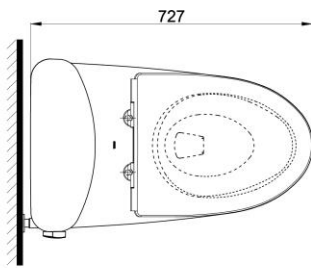

Specifications Tiêu chuẩn kỹ thuật

<i>Design/ Thiết kế:</i>	<i>Elongated/ Thân dài</i>
<i>Flush system/ Hệ thống xả:</i>	<i>Tornado</i>
<i>Flush type/ Loại xả:</i>	<i>Hand lever/ Tay gạt</i>
<i>Water consumption/ Lượng nước sử dụng:</i>	4.8 (L)
<i>Water pressure/ Áp lực nước sử dụng:</i>	0.05 ~ 0.70 (Mpa)
<i>Rough-in/ Tâm xả:</i>	305 (mm)
<i>Water surface/ Mặt nước động:</i>	230 x 160 (mm)
<i>Trap diameter/ Đường kính đường thải:</i>	Ø53 (mm)
<i>Product dimensions/ Kích thước sản phẩm:</i>	L727xW445xH698 (mm)
<i>Material/ Vật liệu:</i>	<i>Vitreous china/ Sứ vệ sinh</i>

CS767RT8