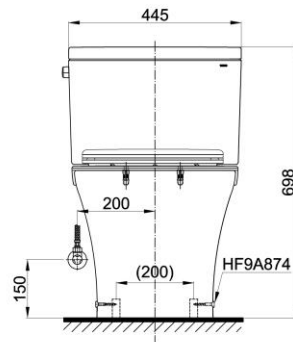

## Specifications Tiêu chuẩn kỹ thuật

<i>Design/ Thiết kế:</i>	<i>Elongated/ Thân dài</i>
<i>Flush system/ Hệ thống xả:</i>	<i>Tornado</i>
<i>Flush type/ Loại xả:</i>	<i>Hand lever/ Tay gạt</i>
<i>Water consumption/ Lượng nước sử dụng:</i>	4.8 (L)
<i>Water pressure/ Áp lực nước sử dụng:</i>	0.05 ~ 0.70 (Mpa)
<i>Rough-in/ Tâm xả:</i>	305 (mm)
<i>Water surface/ Mặt nước động:</i>	230 x 160 (mm)
<i>Trap diameter/ Đường kính đường thải:</i>	Ø53 (mm)
<i>Product dimensions/ Kích thước sản phẩm:</i>	L727xW445xH698 (mm)
<i>Material/ Vật liệu:</i>	<i>Vitreous china/ Sứ vệ sinh</i>

## Parts description Danh mục phụ kiện

- **Toilet bowl/ Thân cầu** **C767**  
*Toilet body/ Thân sứ:* CW767V  
*Fixing set/ Bộ cố định:* HF90590U  
*Cap/ Mũ chụp:* HF9A874  
*Stop valve/ Van dừng:* AP004A  
*Flexible hose/ Dây cấp:* 260033-2  
*Socket/ Ống nối sàn:* VM3D042Z  
*Floor flange/ Đệm thoát sàn:* T53P100VRJ1
- **Toilet tank/ Kết nước:** **S767R**  
*Tank body/ Thân sứ:* SW767V
- **Seat & cover/ Bộ ngồi & nắp đậy** **TC600VS**