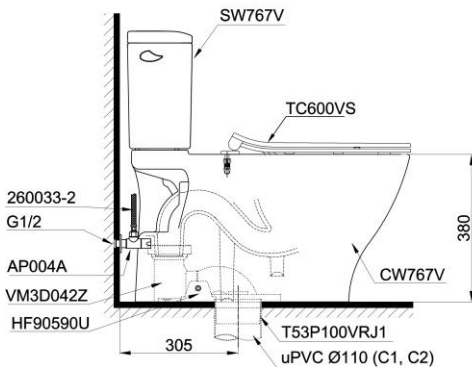

**Item number: CS767RT8**  
**Mã sản phẩm**

TOTO  
GREEN  
CHALLENGE

## Specifications Tiêu chuẩn kỹ thuật

<i>Design/ Thiết kế:</i>	<i>Elongated/ Thân dài</i>
<i>Flush system/ Hệ thống xả:</i>	<i>Tornado</i>
<i>Flush type/ Loại xả:</i>	<i>Hand lever/ Tay gạt</i>
<i>Water consumption/ Lượng nước sử dụng:</i>	4.8 (L)
<i>Water pressure/ Áp lực nước sử dụng:</i>	0.05 ~ 0.70 (Mpa)
<i>Rough-in/ Tâm xả:</i>	305 (mm)
<i>Water surface/ Mặt nước động:</i>	230 x 160 (mm)
<i>Trap diameter/ Đường kính đường thải:</i>	Ø53 (mm)
<i>Product dimensions/ Kích thước sản phẩm:</i>	L727xW445xH698 (mm)
<i>Material/ Vật liệu:</i>	<i>Vitreous china/ Sứ vệ sinh</i>

## Parts description Danh mục phụ kiện

- **Toilet bowl/ Thân cầu** **C767**  
*Toilet body/ Thân sứ:* CW767V  
*Fixing set/ Bộ cố định:* HF90590U  
*Cap/ Mũ chụp:* HF9A874  
*Stop valve/ Van dừng:* AP004A  
*Flexible hose/ Dây cấp:* 260033-2  
*Socket/ Ống nối sàn:* VM3D042Z  
*Floor flange/ Đệm thoát sàn:* T53P100VRJ1
- **Toilet tank/ Kết nước:** **S767R**  
*Tank body/ Thân sứ:* SW767V
- **Seat & cover/ Bộ ngồi & nắp đậy** **TC600VS**