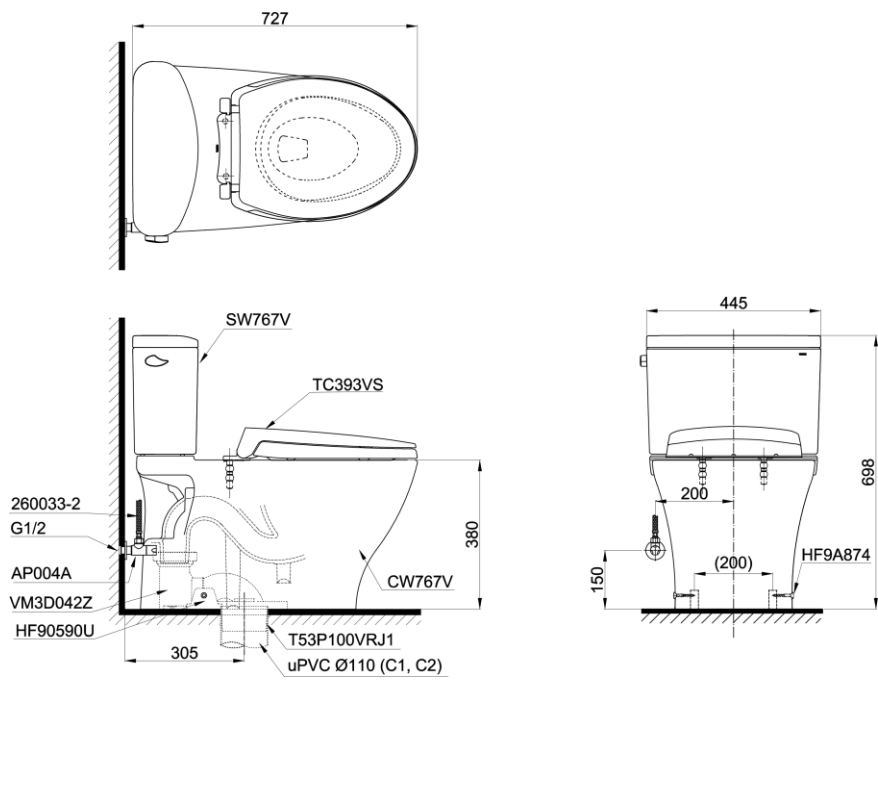

Item number: CS767RT2
Mã sản phẩm

TOTO
GREEN
CHALLENGE

Features Đặc điểm

- *Contemporary & elegant design*
Thiết kế sang trọng
- *Full skirt toilet, easy to clean*
Bàn cầu thân kín, dễ dàng vệ sinh
- *Powerful & effective Tonardo flush system*
Công nghệ xả Tonardo mạnh mẽ, hiệu quả
- *Water saving with dual water flush 4.8 (L)*
Tiết kiệm nước với chế độ xả 4.8 (L)
- *Soft closing seat & cover*
Nắp đóng êm

Specifications Tiêu chuẩn kỹ thuật

<i>Design/ Thiết kế:</i>	<i>Elongated/ Thân dài</i>
<i>Flush system/ Hệ thống xả:</i>	<i>Tornado</i>
<i>Flush type/ Loại xả:</i>	<i>Hand lever/ Tay gạt</i>
<i>Water consumption/ Lượng nước sử dụng:</i>	4.8 (L)
<i>Water pressure/ Áp lực nước sử dụng:</i>	0.05 ~ 0.70 (Mpa)
<i>Rough-in/ Tâm xả:</i>	305 (mm)
<i>Water surface/ Mặt nước động:</i>	230 x 160 (mm)
<i>Trap diameter/ Đường kính đường thải:</i>	Ø53 (mm)
<i>Product dimensions/ Kích thước sản phẩm:</i>	L727xW445xH698 (mm)
<i>Material/ Vật liệu:</i>	<i>Vitreous china/ Sứ vệ sinh</i>

CS767RT2

Parts description Danh mục phụ kiện

- **Toilet bowl/ Thân cầu** **C767**
Toilet body/ Thân sứ: CW767V
Fixing set/ Bộ cố định: HF90590U
Cap/ Mũ chụp: HF9A874
Stop valve/ Van dừng: AP004A
Flexible hose/ Dây cấp: 260033-2
Socket/ Ống nối sàn: VM3D042Z
Floor flange/ Đệm thoát sàn: T53P100VRJ1
- **Toilet tank/ Kết nước:** **S767R**
Tank body/ Thân sứ: SW767V
- **Seat & cover/ Bộ ngồi & nắp đậy** **TC393VS**