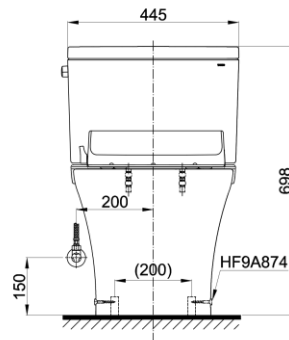

Item number: CS767RE4
Mã sản phẩm

TOTO
GREEN
CHALLENGE

Features Đặc điểm

- *Contemporary & elegant design*
Thiết kế sang trọng
- *Full skirt toilet, easy to clean*
Bàn cầu thân kín, dễ dàng vệ sinh
- *Powerful & effective Tornado flush system*
Công nghệ xả Tornado mạnh mẽ, hiệu quả
- *Water saving with dual water flush 4.8 (L)*
Tiết kiệm nước với chế độ xả 4.8 (L)
- *Eco-washer seat & cover*
Nắp đóng êm kèm vòi rửa nước lạnh

Specifications Tiêu chuẩn kỹ thuật

| | |
|---|-----------------------------------|
| <i>Design/ Thiết kế:</i> | <i>Elongated/ Thân dài</i> |
| <i>Flush system/ Hệ thống xả:</i> | <i>Tornado</i> |
| <i>Flush type/ Loại xả:</i> | <i>Hand lever/ Tay gạt</i> |
| <i>Water consumption/ Lượng nước sử dụng:</i> | 4.8 (L) |
| <i>Water pressure/ Áp lực nước sử dụng:</i> | 0.05 ~ 0.70 (Mpa) |
| <i>Rough-in/ Tâm xả:</i> | 305 (mm) |
| <i>Water surface/ Mặt nước động:</i> | 230 x 160 (mm) |
| <i>Trap diameter/ Đường kính đường thải:</i> | Ø53 (mm) |
| <i>Product dimensions/ Kích thước sản phẩm:</i> | L727xW445xH698 (mm) |
| <i>Material/ Vật liệu:</i> | <i>Vitreous china/ Sứ vệ sinh</i> |

CS767RE4

Parts description Danh mục phụ kiện

- **Toilet bowl/ Thân cầu** **C767**
Toilet body/ Thân sứ: CW767V
Fixing set/ Bộ cố định: HF90590U
Cap/ Mũ chụp: HF9A874
Stop valve/ Van dừng: AP004A
Flexible hose/ Dây cấp: 260033-2
Socket/ Ống nối sàn: VM3D042Z
Floor flange/ Đệm thoát sàn: T53P100VRJ1
- **Toilet tank/ Kết nước:** **S767R**
Tank body/ Thân sứ: SW767V
- **Seat & cover/ Bộ ngồi & nắp đậy** **TCW1211A**