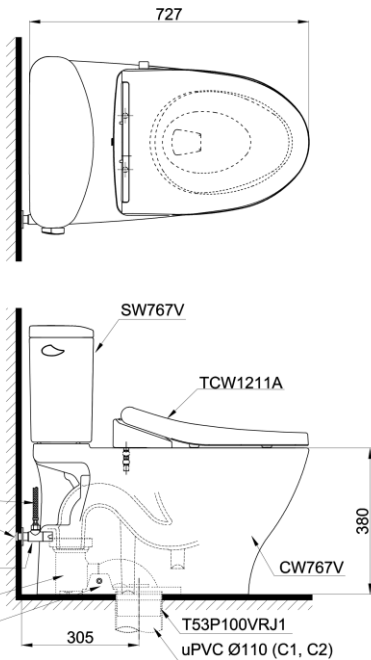

Item number: CS767RE4
Mã sản phẩm

TOTO
GREEN
CHALLENGE

Features Đặc điểm

- *Contemporary & elegant design*
Thiết kế sang trọng
- *Full skirt toilet, easy to clean*
Bàn cầu thân kín, dễ dàng vệ sinh
- *Powerful & effective Tornado flush system*
Công nghệ xả Tornado mạnh mẽ, hiệu quả
- *Water saving with dual water flush 4.8 (L)*
Tiết kiệm nước với chế độ xả 4.8 (L)
- *Eco-washer seat & cover*
Nắp đóng êm kèm vòi rửa nước lạnh

Specifications Tiêu chuẩn kỹ thuật

| | |
|---|-----------------------------------|
| <i>Design/ Thiết kế:</i> | <i>Elongated/ Thân dài</i> |
| <i>Flush system/ Hệ thống xả:</i> | <i>Tornado</i> |
| <i>Flush type/ Loại xả:</i> | <i>Hand lever/ Tay gạt</i> |
| <i>Water consumption/ Lượng nước sử dụng:</i> | 4.8 (L) |
| <i>Water pressure/ Áp lực nước sử dụng:</i> | 0.05 ~ 0.70 (Mpa) |
| <i>Rough-in/ Tâm xả:</i> | 305 (mm) |
| <i>Water surface/ Mặt nước động:</i> | 230 x 160 (mm) |
| <i>Trap diameter/ Đường kính đường thải:</i> | Ø53 (mm) |
| <i>Product dimensions/ Kích thước sản phẩm:</i> | L727xW445xH698 (mm) |
| <i>Material/ Vật liệu:</i> | <i>Vitreous china/ Sứ vệ sinh</i> |

CS767RE4

Parts description Danh mục phụ kiện

- **Toilet bowl/ Thân cầu** **C767**
Toilet body/ Thân sứ: CW767V
Fixing set/ Bộ cố định: HF90590U
Cap/ Mũ chụp: HF9A874
Stop valve/ Van dừng: AP004A
Flexible hose/ Dây cấp: 260033-2
Socket/ Ống nối sàn: VM3D042Z
Floor flange/ Đệm thoát sàn: T53P100VRJ1
- **Toilet tank/ Kết nước:** **S767R**
Tank body/ Thân sứ: SW767V
- **Seat & cover/ Bộ ngồi & nắp đậy** **TCW1211A**