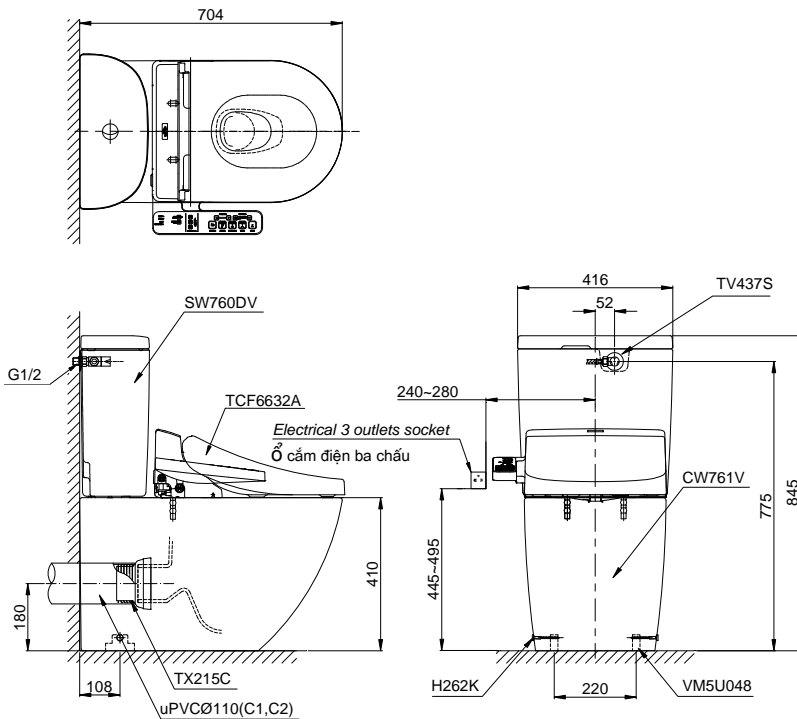

Item number: CS761PDW8 Mã sản phẩm

Features Đặc điểm

- *Contemporary & elegant design*
Thiết kế sang trọng
- *Full skirt toilet, easy to clean*
Bàn cầu thân kín, dễ dàng vệ sinh
- *Powerful & effective Tornado flush system*
Công nghệ xả Tornado mạnh mẽ, hiệu quả
- *Water saving with dual water flush 4.8/3.0 (L)*
Tiết kiệm nước với chế độ xả 4.8/3.0 (L)
- *Multi function electric seat*
Nắp rửa điện tử đa chức năng

Specifications Tiêu chuẩn kỹ thuật

<i>Design/ Thiết kế:</i>	<i>D-shape/ Dạng chữ D</i>
<i>Flush system/ Hệ thống xả:</i>	<i>Tornado</i>
<i>Flush type/ Loại xả:</i>	<i>Dual flush/ Nhấn đôi</i>
<i>Water consumption/ Lượng nước sử dụng:</i>	<i>4.8/3.0 (L)</i>
<i>Water pressure/ Áp lực nước sử dụng:</i>	<i>0.05 ~ 0.70 (Mpa)</i>
<i>Rough-in (P-Trap)/ Tâm xả (thoát ngang):</i>	<i>180 (mm)</i>
<i>Water surface/ Mặt nước động:</i>	<i>105 x 137 (mm)</i>
<i>Trap diameter/ Đường kính đường thải:</i>	<i>Ø51 (mm)</i>
<i>Product dimensions/ Kích thước sản phẩm:</i>	<i>L704 x W416 x H845 (mm)</i>
<i>Material/ Vật liệu:</i>	<i>Vitreous china/ Sứ vệ sinh</i>

CS761PDW8

☐: Electrical 3 outlets socket (must have really ground connection phase), type G.
Ổ cắm điện ba chấu (dây phải được nối đất), kiểu G.

Parts description Danh mục phụ kiện

- **Toilet bowl/ Thân cầu** **C761P**
Toilet body/ Thân sứ: CW761V
Fixing set/ Bộ cố định: VM5U048
Caps/ Mũ chụp: H262K
Slip-in connector
Ống nối tường: TX215C
Stop valve & Flexible hose
Van dừng & Dây cấp: TV437S
- **Seat & cover/ Bệ ngồi & nắp đậy** **TCF6632A**
- **Toilet tank/ Kết nước** **S760D**
Tank body/ Thân sứ: SW760DV