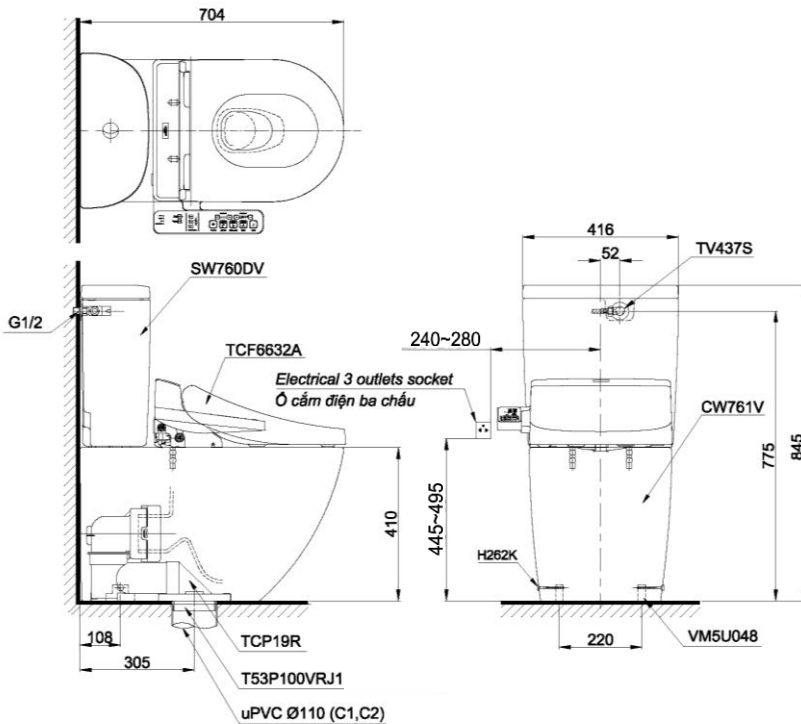

### Features Đặc điểm

- Contemporary & elegant design  
Thiết kế sang trọng
- Full skirt toilet, easy to clean  
Bàn cầu thân kín, dễ dàng vệ sinh
- Powerful & effective Tornado flush system  
Công nghệ xả Tornado mạnh mẽ, hiệu quả
- Water saving with dual water flush 4.8/3.0 (L)  
Tiết kiệm nước với chế độ xả 4.8/3.0 (L)
- Multi function electric seat  
Nắp rửa điện tử đa chức năng

### Specifications Tiêu chuẩn kỹ thuật

Design/ Thiết kế:	D-shape/ Dạng chữ D
Flush system/ Hệ thống xả:	Tornado
Flush type/ Loại xả:	Dual flush/ Nhấn đôi
Water consumption/ Lượng nước sử dụng:	4.8/3.0 (L)
Water pressure/ Áp lực nước sử dụng:	0.05 ~ 0.70 (Mpa)
Rough-in/ Tâm xả:	305 (mm)
Water surface/ Mặt nước động:	105 x 137 (mm)
Trap diameter/ Đường kính đường thải:	Ø44 (mm)
Product dimensions/ Kích thước sản phẩm:	L704 x W416 x H845 (mm)
Material/ Vật liệu:	Vitreous china/ Sứ vệ sinh

CS761DW8

⊕: Electrical 3 outlets socket (must have really ground connection phase), type G.  
Ổ cắm điện ba chấu (dây phải được nối đất), kiểu G.

### Parts description Danh mục phụ kiện

- Toilet bowl/ Thân cầu **C761**  
Toilet body/ Thân sứ: CW761V  
Fixing set/ Bộ cố định: VM5U048  
Caps/ Mũ chụp: H262K  
Socket/ Ống nối sàn: TCP19R  
Stop valve & Flexible hose  
Van dừng và Dây cấp: TV437S  
Floor flange/ Bích nối sàn: T53P100VRJ1
- Seat & cover/ Bệ ngồi & nắp đậy **TCF6632A**
- Toilet tank/ Kết nước **S760D**  
Tank body/ Thân sứ: SW760DV