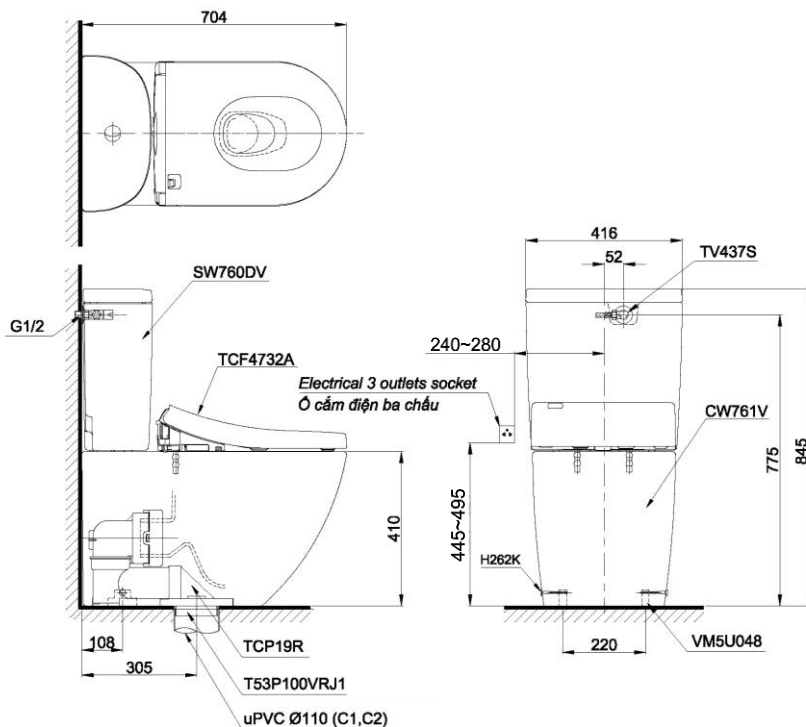

Specifications Tiêu chuẩn kỹ thuật

Design/ Thiết kế:	D-shape/ Dạng chữ D
Flush system/ Hệ thống xả:	Tornado
Flush type/ Loại xả:	Dual flush/ Nhấn đôi
Water consumption/ Lượng nước sử dụng:	4.8/3.0 (L)
Water pressure/ Áp lực nước sử dụng:	0.05 ~ 0.70 (Mpa)
Rough-in/ Tâm xả:	305 (mm)
Water surface/ Mặt nước động:	105 x 137 (mm)
Trap diameter/ Đường kính đường thải:	Ø44 (mm)
Product dimensions/ Kích thước sản phẩm:	L704 x W416 x H845 (mm)
Material/ Vật liệu:	Vitreous china/ Sứ vệ sinh

CS761DW5