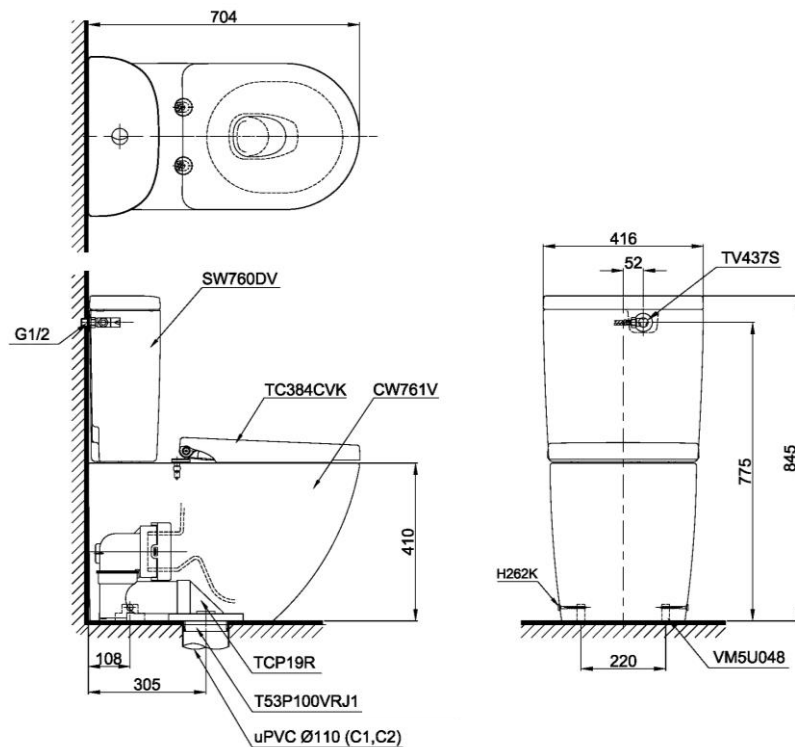

### Features Đặc điểm

- Contemporary & elegant design  
Thiết kế sang trọng
- Full skirt toilet, easy to clean  
Bàn cầu thân kín, dễ dàng vệ sinh
- Powerful & effective Tornado flush system  
Công nghệ xả Tornado mạnh mẽ, hiệu quả
- Water saving with dual water flush 4.8/3.0 (L)  
Tiết kiệm nước với chế độ xả 4.8/3.0 (L)
- Soft closing seat & cover  
Nắp đóng êm

### Specifications Tiêu chuẩn kỹ thuật

Design/ Thiết kế:	D-shape/ Dạng chữ D
Flush system/ Hệ thống xả:	Tornado
Flush type/ Loại xả:	Dual flush/ Nhấn đôi
Water consumption/ Lượng nước sử dụng:	4.8/3.0 (L)
Water pressure/ Áp lực nước sử dụng:	0.05 ~ 0.70 (Mpa)
Rough-in/ Tâm xả:	305 (mm)
Water surface/ Mặt nước đọng:	105 x 137 (mm)
Trap diameter/ Đường kính đường thải:	Ø44 (mm)
Product dimensions/ Kích thước sản phẩm:	L704 x W416 x H845 (mm)
Material/ Vật liệu:	Vitreous china/ Sứ vệ sinh

### Parts description Danh mục phụ kiện

- Toilet bowl/ Thân cầu **C761**  
Toilet body/ Thân sứ: CW761V  
Fixing set/ Bộ cố định: VM5U048  
Caps/ Mũ chụp: H262K  
Socket/ Ống nối sàn: TCP19R  
Stop valve & Flexible hose  
Van dừng và Dây cấp: TV437S  
Floor flange/ Bích nối sàn: T53P100VRJ1
- Seat & cover/ Bệ ngồi & nắp đậy **TC384CVK**
- Toilet tank/ Kết nước **S760D**  
Tank body/ Thân sứ: SW760DV