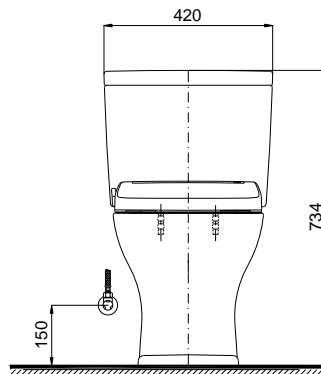

## Specifications Tiêu chuẩn kỹ thuật

<i>Design/ Thiết kế:</i>	<i>Elongated/ Thân dài</i>
<i>Flush system/ Hệ thống xả:</i>	<i>Tornado</i>
<i>Flush type/ Loại xả:</i>	<i>Dual flush/ Nhấn đôi</i>
<i>Water consumption/ Lượng nước sử dụng:</i>	<i>4.8/3.0 (L)</i>
<i>Water pressure/ Áp lực nước sử dụng:</i>	<i>0.05 ~ 0.70 (Mpa)</i>
<i>Rough-in/ Tâm xả:</i>	<i>305 (mm)</i>
<i>Water surface/ Mặt nước đọng:</i>	<i>105 x 143 (mm)</i>
<i>Product dimensions/ Kích thước sản phẩm:</i>	<i>L700 X W420 X H734 (mm)</i>
<i>Material/ Vật liệu:</i>	<i>Vitreous china/ Sứ vệ sinh</i>

## Parts description Danh mục phụ kiện

- **Toilet bowl/ Thân cầu** **C735**  
Toilet body/ Thân sứ: CW735V  
Cap/ Mũ chụp: THU044  
Stop valve/ Van dừng: AP004A  
Flexible hose/ Dây cấp: 260033-2  
Floor flange set/ Bộ bích nối sàn: T53P100VRJ1
- **Toilet tank/ Két nước** **S735D**  
Tank body/ Thân sứ: SW735DV
- **Seat & cover/ Bộ ngồi & nắp đậy** **TCW07S**