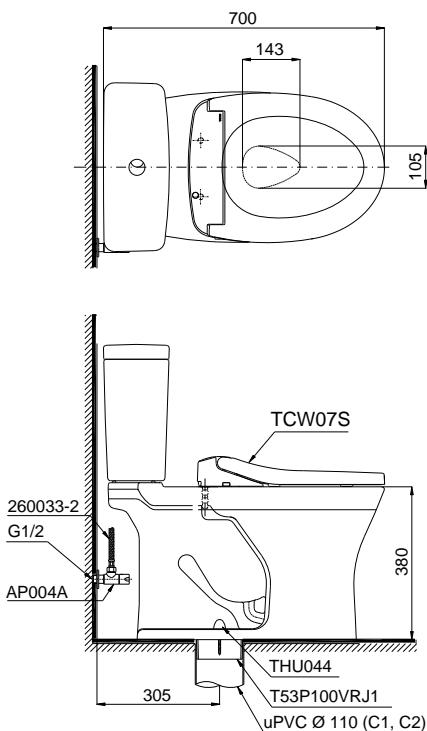

**Item number: CS735DE2**  
**Mã sản phẩm**

## Specifications Tiêu chuẩn kỹ thuật

<i>Design/ Thiết kế:</i>	<i>Elongated/ Thân dài</i>
<i>Flush system/ Hệ thống xả:</i>	<i>Tornado</i>
<i>Flush type/ Loại xả:</i>	<i>Dual flush/ Nhấn đôi</i>
<i>Water consumption/ Lượng nước sử dụng:</i>	<i>4.8/3.0 (L)</i>
<i>Water pressure/ Áp lực nước sử dụng:</i>	<i>0.05 ~ 0.70 (Mpa)</i>
<i>Rough-in/ Tâm xả:</i>	<i>305 (mm)</i>
<i>Water surface/ Mặt nước đọng:</i>	<i>105 x 143 (mm)</i>
<i>Product dimensions/ Kích thước sản phẩm:</i>	<i>L700 X W420 X H734 (mm)</i>
<i>Material/ Vật liệu:</i>	<i>Vitreous china/ Sứ vệ sinh</i>

## Parts description Danh mục phụ kiện

- **Toilet bowl/ Thân cầu** **C735**  
Toilet body/ Thân sứ: CW735V  
Cap/ Mũ chụp: THU044  
Stop valve/ Van dừng: AP004A  
Flexible hose/ Dây cấp: 260033-2  
Floor flange set/ Bộ bích nối sàn: T53P100VRJ1
- **Toilet tank/ Két nước** **S735D**  
Tank body/ Thân sứ: SW735DV
- **Seat & cover/ Bộ ngồi & nắp đậy** **TCW07S**