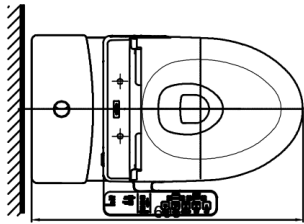

Item number: CS320DRW7
Mã sản phẩm

Features Đặc điểm

- *Contemporary & elegant design*
Thiết kế sang trọng
- *Powerful & effective Siphon flush system*
Công nghệ xả Siphon mạnh mẽ, hiệu quả
- *Water saving with dual water flush 4.8/3.0 (L)*
Tiết kiệm nước với chế độ xả 4.8/3.0 (L)
- *Multi function electric seat*
Nắp rửa điện tử đa chức năng

Specifications Tiêu chuẩn kỹ thuật

<i>Design/ Thiết kế:</i>	<i>Elongated/ Thân dài</i>
<i>Flush system/ Hệ thống xả:</i>	<i>Siphon</i>
<i>Flush type/ Loại xả:</i>	<i>Dual flush/ Nhấn đôi</i>
<i>Water consumption/ Lượng nước sử dụng:</i>	<i>4.8/3.0 (L)</i>
<i>Water pressure/ Áp lực nước sử dụng:</i>	<i>0.05 ~ 0.70 (Mpa)</i>
<i>Rough-in/ Tâm xả:</i>	<i>305 (mm)</i>
<i>Water surface/ Mặt nước đọng:</i>	<i>165 x 130 (mm)</i>
<i>Trap diameter/ Đường kính đường thải:</i>	<i>Ø53 (mm)</i>
<i>Product dimensions/ Kích thước sản phẩm:</i>	<i>L695 x W380 x H765 (mm)</i>
<i>Material/ Vật liệu:</i>	<i>Vitreous china/ Sứ vệ sinh</i>

CS320DRW7

Chỉ dùng khi sử dụng nắp rửa điện tử.
Only for case of using washlet.

⚡: Ổ cắm điện ba chấu (dây phải được nối đất), kiểu G.
Electrical 3 outlets socket (must have really ground connection phase), type G.

Parts description Danh mục phụ kiện

- **Toilet bowl/ Thân cầu** **C320R**
Toilet body/ Thân sứ: CW320V
Screw set/ Bộ ốc cố định: SCS300
Stop valve/ Van dừng: AP004A
Flexible hose/ Dây cấp: 260033-2
Caps/ Mũ chụp: T53S
Socket/ Ổng nối sàn: TCP300
- **Toilet tank/ Két nước** **S320D**
Tank body/ Thân sứ: SW320DV
- **Seat & cover/ Bệ ngồi & nắp đậy** TCF6631A