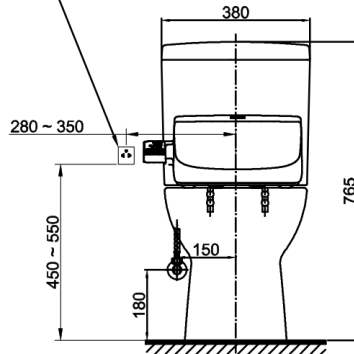

Item number: CS320DRW7
Mã sản phẩm

Features Đặc điểm

- *Contemporary & elegant design*
Thiết kế sang trọng
- *Powerful & effective Siphon flush system*
Công nghệ xả Siphon mạnh mẽ, hiệu quả
- *Water saving with dual water flush 4.8/3.0 (L)*
Tiết kiệm nước với chế độ xả 4.8/3.0 (L)
- *Multi function electric seat*
Nắp rửa điện tử đa chức năng

Specifications Tiêu chuẩn kỹ thuật

<i>Design/ Thiết kế:</i>	<i>Elongated/ Thân dài</i>
<i>Flush system/ Hệ thống xả:</i>	<i>Siphon</i>
<i>Flush type/ Loại xả:</i>	<i>Dual flush/ Nhấn đôi</i>
<i>Water consumption/ Lượng nước sử dụng:</i>	<i>4.8/3.0 (L)</i>
<i>Water pressure/ Áp lực nước sử dụng:</i>	<i>0.05 ~ 0.70 (Mpa)</i>
<i>Rough-in/ Tâm xả:</i>	<i>305 (mm)</i>
<i>Water surface/ Mặt nước đọng:</i>	<i>165 x 130 (mm)</i>
<i>Trap diameter/ Đường kính đường thải:</i>	<i>Ø53 (mm)</i>
<i>Product dimensions/ Kích thước sản phẩm:</i>	<i>L695 x W380 x H765 (mm)</i>
<i>Material/ Vật liệu:</i>	<i>Vitreous china/ Sứ vệ sinh</i>

CS320DRW7

Chỉ dùng khi sử dụng nắp rửa điện tử.
Only for case of using washlet.

⚡: Ổ cắm điện ba chấu (dây phải được nối đất), kiểu G.
Electrical 3 outlets socket (must have really ground connection phase), type G.

Parts description Danh mục phụ kiện

- **Toilet bowl/ Thân cầu** **C320R**
Toilet body/ Thân sứ: CW320V
Screw set/ Bộ ốc cố định: SCS300
Stop valve/ Van dừng: AP004A
Flexible hose/ Dây cấp: 260033-2
Caps/ Mũ chụp: T53S
Socket/ Ổng nối sàn: TCP300
- **Toilet tank/ Két nước** **S320D**
Tank body/ Thân sứ: SW320DV
- **Seat & cover/ Bệ ngồi & nắp đậy** TCF6631A