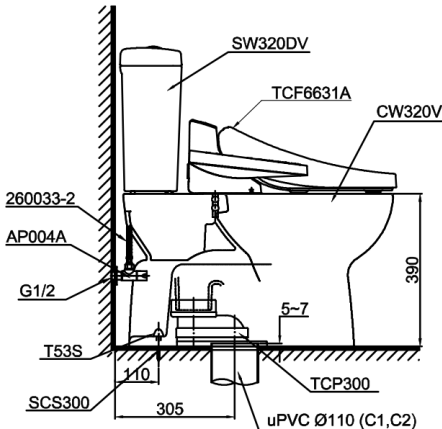

Item number: CS320DRW7
Mã sản phẩm

Features Đặc điểm

- *Contemporary & elegant design*
Thiết kế sang trọng
- *Powerful & effective Siphon flush system*
Công nghệ xả Siphon mạnh mẽ, hiệu quả
- *Water saving with dual water flush 4.8/3.0 (L)*
Tiết kiệm nước với chế độ xả 4.8/3.0 (L)
- *Multi function electric seat*
Nắp rửa điện tử đa chức năng

Specifications Tiêu chuẩn kỹ thuật

<i>Design/ Thiết kế:</i>	<i>Elongated/ Thân dài</i>
<i>Flush system/ Hệ thống xả:</i>	<i>Siphon</i>
<i>Flush type/ Loại xả:</i>	<i>Dual flush/ Nhấn đôi</i>
<i>Water consumption/ Lượng nước sử dụng:</i>	<i>4.8/3.0 (L)</i>
<i>Water pressure/ Áp lực nước sử dụng:</i>	<i>0.05 ~ 0.70 (Mpa)</i>
<i>Rough-in/ Tâm xả:</i>	<i>305 (mm)</i>
<i>Water surface/ Mặt nước đọng:</i>	<i>165 x 130 (mm)</i>
<i>Trap diameter/ Đường kính đường thải:</i>	<i>Ø53 (mm)</i>
<i>Product dimensions/ Kích thước sản phẩm:</i>	<i>L695 x W380 x H765 (mm)</i>
<i>Material/ Vật liệu:</i>	<i>Vitreous china/ Sứ vệ sinh</i>

CS320DRW7

Chỉ dùng khi sử dụng nắp rửa điện tử.
Only for case of using washlet.

⚡: Ổ cắm điện ba chấu (dây phải được nối đất), kiểu G.
Electrical 3 outlets socket (must have really ground connection phase), type G.

Parts description Danh mục phụ kiện

- **Toilet bowl/ Thân cầu** **C320R**
Toilet body/ Thân sứ: CW320V
Screw set/ Bộ ốc cố định: SCS300
Stop valve/ Van dừng: AP004A
Flexible hose/ Dây cấp: 260033-2
Caps/ Mũ chụp: T53S
Socket/ Ổng nối sàn: TCP300
- **Toilet tank/ Két nước** **S320D**
Tank body/ Thân sứ: SW320DV
- **Seat & cover/ Bệ ngồi & nắp đậy** TCF6631A