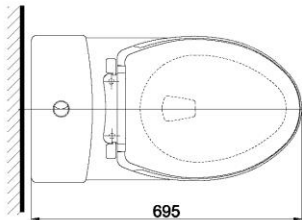

### Specifications Tiêu chuẩn kỹ thuật

Design/ Thiết kế:	Elongated/ Thân dài
Flush system/ Hệ thống xả:	Siphon
Flush type/ Loại xả:	Dual flush/ Nhấn đôi
Water consumption/ Lượng nước sử dụng:	4.8/3.0 (L)
Water pressure/ Áp lực nước sử dụng:	0.05 ~ 0.70 (Mpa)
Rough-in/ Tâm xả:	305 (mm)
Water surface/ Mặt nước đọng:	165 x 130 (mm)
Trap diameter/ Đường kính đường thải:	Ø53 (mm)
Product dimensions/ Kích thước sản phẩm:	L695 x W380 x H765 (mm)
Material/ Vật liệu:	Vitreous china/ Sứ vệ sinh

### Parts description Danh mục phụ kiện

- Toilet bowl/ Thân cầu **C320R**  
Toilet body/ Thân sứ: CW320V  
Screw set/ Bộ ốc cố định: SCS300  
Stop valve/ Van dừng: AP004A  
Flexible hose/ Dây cấp: 260033-2  
Caps/ Mũ chụp: T53S  
Socket/ Ống nối sàn: TCP300
- Toilet tank/ Két nước **S320D**  
Tank body/ Thân sứ: SW320DV
- Seat & cover/ Bệ ngồi & nắp đậy TC393VS