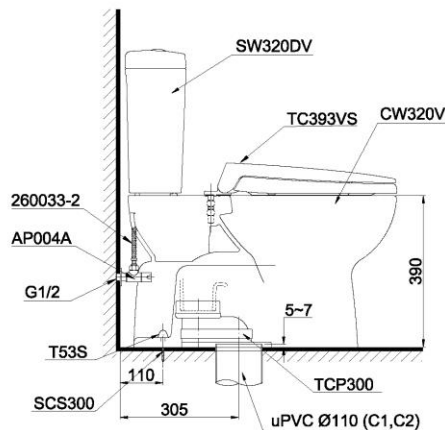

### Item number: CS320DRT2 Mã sản phẩm

### Specifications Tiêu chuẩn kỹ thuật

Design/ Thiết kế:	Elongated/ Thân dài
Flush system/ Hệ thống xả:	Siphon
Flush type/ Loại xả:	Dual flush/ Nhấn đôi
Water consumption/ Lượng nước sử dụng:	4.8/3.0 (L)
Water pressure/ Áp lực nước sử dụng:	0.05 ~ 0.70 (Mpa)
Rough-in/ Tâm xả:	305 (mm)
Water surface/ Mặt nước đọng:	165 x 130 (mm)
Trap diameter/ Đường kính đường thải:	Ø53 (mm)
Product dimensions/ Kích thước sản phẩm:	L695 x W380 x H765 (mm)
Material/ Vật liệu:	Vitreous china/ Sứ vệ sinh

### Parts description Danh mục phụ kiện

- Toilet bowl/ Thân cầu **C320R**  
Toilet body/ Thân sứ: CW320V  
Screw set/ Bộ ốc cố định: SCS300  
Stop valve/ Van dừng: AP004A  
Flexible hose/ Dây cấp: 260033-2  
Caps/ Mũ chụp: T53S  
Socket/ Ống nối sàn: TCP300
- Toilet tank/ Két nước **S320D**  
Tank body/ Thân sứ: SW320DV
- Seat & cover/ Bệ ngồi & nắp đậy TC393VS