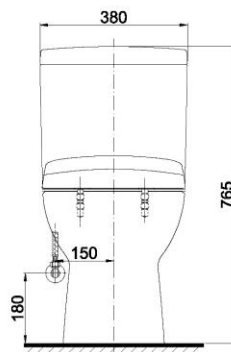

### Specifications Tiêu chuẩn kỹ thuật

Design/ Thiết kế:	Elongated/ Thân dài
Flush system/ Hệ thống xả:	Siphon
Flush type/ Loại xả:	Dual flush/ Nhấn đôi
Water consumption/ Lượng nước sử dụng:	4.8/3.0 (L)
Water pressure/ Áp lực nước sử dụng:	0.05 ~ 0.70 (Mpa)
Rough-in/ Tâm xả:	305 (mm)
Water surface/ Mặt nước đọng:	165 x 130 (mm)
Trap diameter/ Đường kính đường thải:	Ø53 (mm)
Product dimensions/ Kích thước sản phẩm:	L695 x W380 x H765 (mm)
Material/ Vật liệu:	Vitreous china/ Sứ vệ sinh

### Parts description Danh mục phụ kiện

- Toilet bowl/ Thân cầu **C320R**  
Toilet body/ Thân sứ: CW320V  
Screw set/ Bộ ốc cố định: SCS300  
Stop valve/ Van dừng: AP004A  
Flexible hose/ Dây cấp: 260033-2  
Caps/ Mũ chụp: T53S  
Socket/ Ống nối sàn: TCP300
- Toilet tank/ Két nước **S320D**  
Tank body/ Thân sứ: SW320DV
- Seat & cover/ Bệ ngồi & nắp đậy TC393VS