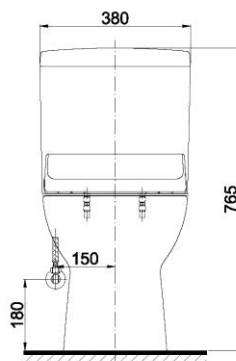

Specifications Tiêu chuẩn kỹ thuật

Design/ Thiết kế:	Elongated/ Thân dài
Flush system/ Hệ thống xả:	Siphon
Flush type/ Loại xả:	Dual flush/ Nhấn đôi
Water consumption/ Lượng nước sử dụng:	4.8/3.0 (L)
Water pressure/ Áp lực nước sử dụng:	0.05 ~ 0.70 (Mpa)
Rough-in/ Tâm xả:	305 (mm)
Water surface/ Mặt nước đọng:	165 x 130 (mm)
Trap diameter/ Đường kính đường thải:	Ø53 (mm)
Product dimensions/ Kích thước sản phẩm:	L695 x W380 x H765 (mm)
Material/ Vật liệu:	Vitreous china/ Sứ vệ sinh

CS320DRE4

Parts description Danh mục phụ kiện

- Toilet bowl/ Thân cầu **C320R**
Toilet body/ Thân sứ: CW320V
Screw set/ Bộ ốc cố định: SCS300
Stop valve/ Van dừng: AP004A
Flexible hose/ Dây cấp: 260033-2
Caps/ Mũ chụp: T53S
Socket/ Ống nối sàn: TCP300
- Toilet tank/ Két nước **S320D**
Tank body/ Thân sứ: SW320DV
- Seat & cover/ Bệ ngồi & nắp đậy TCW1211A