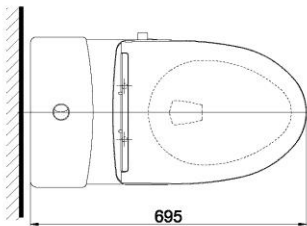

Specifications Tiêu chuẩn kỹ thuật

Design/ Thiết kế:	Elongated/ Thân dài
Flush system/ Hệ thống xả:	Siphon
Flush type/ Loại xả:	Dual flush/ Nhấn đôi
Water consumption/ Lượng nước sử dụng:	4.8/3.0 (L)
Water pressure/ Áp lực nước sử dụng:	0.05 ~ 0.70 (Mpa)
Rough-in/ Tâm xả:	305 (mm)
Water surface/ Mặt nước đọng:	165 x 130 (mm)
Trap diameter/ Đường kính đường thải:	Ø53 (mm)
Product dimensions/ Kích thước sản phẩm:	L695 x W380 x H765 (mm)
Material/ Vật liệu:	Vitreous china/ Sứ vệ sinh

CS320DRE4

Parts description Danh mục phụ kiện

- Toilet bowl/ Thân cầu **C320R**
Toilet body/ Thân sứ: CW320V
Screw set/ Bộ ốc cố định: SCS300
Stop valve/ Van dừng: AP004A
Flexible hose/ Dây cấp: 260033-2
Caps/ Mũ chụp: T53S
Socket/ Ống nối sàn: TCP300
- Toilet tank/ Két nước **S320D**
Tank body/ Thân sứ: SW320DV
- Seat & cover/ Bệ ngồi & nắp đậy TCW1211A