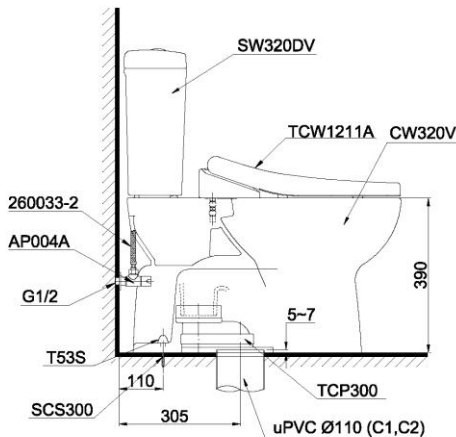

Item number: CS320DRE4 Mã sản phẩm

Features Đặc điểm

- Contemporary & elegant design
Thiết kế sang trọng
- Powerful & effective Siphon flush system
Công nghệ xả Siphon mạnh mẽ, hiệu quả
- Water saving with dual water flush 4.8/3.0 (L)
Tiết kiệm nước với chế độ xả 4.8/3.0 (L)
- Eco-washer seat & cover
Nắp đóng êm kèm vòi rửa nước lạnh

Specifications Tiêu chuẩn kỹ thuật

Design/ Thiết kế:	Elongated/ Thân dài
Flush system/ Hệ thống xả:	Siphon
Flush type/ Loại xả:	Dual flush/ Nhấn đôi
Water consumption/ Lượng nước sử dụng:	4.8/3.0 (L)
Water pressure/ Áp lực nước sử dụng:	0.05 ~ 0.70 (Mpa)
Rough-in/ Tâm xả:	305 (mm)
Water surface/ Mặt nước đọng:	165 x 130 (mm)
Trap diameter/ Đường kính đường thải:	Ø53 (mm)
Product dimensions/ Kích thước sản phẩm:	L695 x W380 x H765 (mm)
Material/ Vật liệu:	Vitreous china/ Sứ vệ sinh

CS320DRE4

Parts description Danh mục phụ kiện

- Toilet bowl/ Thân cầu **C320R**
Toilet body/ Thân sứ: CW320V
Screw set/ Bộ ốc cố định: SCS300
Stop valve/ Van dừng: AP004A
Flexible hose/ Dây cấp: 260033-2
Caps/ Mũ chụp: T53S
Socket/ Ống nối sàn: TCP300
- Toilet tank/ Két nước **S320D**
Tank body/ Thân sứ: SW320DV
- Seat & cover/ Bệ ngồi & nắp đậy TCW1211A