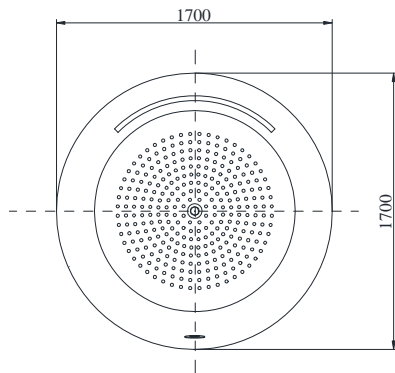

PPYB1720HPTE

Parts description Danh mục phụ kiện

1. Pearl Acrylic Bathtub w/ hand grip
     Bồn tắm ngọc trai có tay vịn
2. PPYB1720HPTE

Colors Màu sắc

Ceramic White/ Trắng sứ