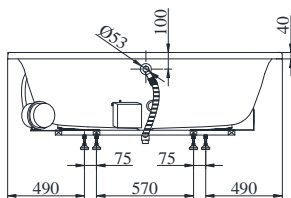

PPYB1720HPTE

Parts description Danh mục phụ kiện

1. Pearl Acrylic Bathtub w/ hand grip
     Bồn tắm ngọc trai có tay vịn
2. PPYB1720HPTE

Colors Màu sắc

Ceramic White/ Trắng sứ