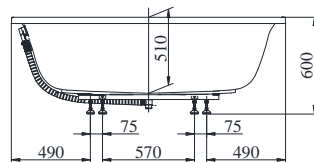

PPYB1720HPTE

Parts description Danh mục phụ kiện

1. Pearl Acrylic Bathtub w/ hand grip
     Bồn tắm ngọc trai có tay vịn
2. PPYB1720HPTE

Colors Màu sắc

Ceramic White/ Trắng sứ