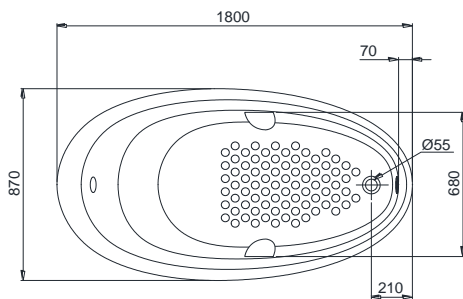

Parts description

Danh mục phụ kiện

- *Bathtub w/o apron, w/o hand grip* PPY1810PTE
  Bồn tắm không có yếm, không có tay vịn
- *Bathtub w/o apron, w/ hand grip* PPY1810HPTE
  Bồn tắm không có yếm, có tay vịn
- *Drain pipe for bathtub (not include)* TVBF412
  Ống nối thoát thải bồn tắm (Không bán kèm)

Colors

Màu sắc

Ceramic White/ Trắng sứ (#P)

Snow White/ Trắng tuyết (#S)