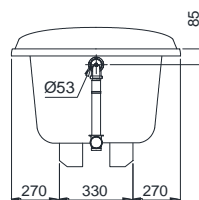

Specifications

Thông số kỹ thuật

Size/ Kích thước
Material/ Vật liệu

: 1800 x 870 x 630 (mm)

: "Pearl" Acrylic Artificial marble

Đá cẩm thạch nhân tạo Acrylic ngọc trai

Capacity/ Dung tích

: 209 (L)

PPY1810PTE/TVBF412
PPY1810HPTE/TVBF412

Parts description

Danh mục phụ kiện

- *Bathtub w/o apron, w/o hand grip* PPY1810PTE
Bồn tắm không có yếm, không có tay vịn
- *Bathtub w/o apron, w/ hand grip* PPY1810HPTE
Bồn tắm không có yếm, có tay vịn
- *Drain pipe for bathtub (not include)* TVBF412
Ống nối thoát thải bồn tắm (Không bán kèm)