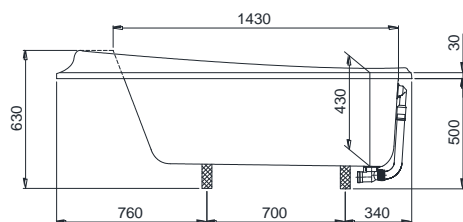

Specifications

Thông số kỹ thuật

Size/ Kích thước
Material/ Vật liệu

: 1800 x 870 x 630 (mm)

: "Pearl" Acrylic Artificial marble

Đá cẩm thạch nhân tạo Acrylic ngọc trai

Capacity/ Dung tích

: 209 (L)

PPY1810PTE/TVBF412
PPY1810HPTE/TVBF412

Parts description

Danh mục phụ kiện

- *Bathtub w/o apron, w/o hand grip* PPY1810PTE
Bồn tắm không có yếm, không có tay vịn
- *Bathtub w/o apron, w/ hand grip* PPY1810HPTE
Bồn tắm không có yếm, có tay vịn
- *Drain pipe for bathtub (not include)* TVBF412
Ống nối thoát thải bồn tắm (Không bán kèm)