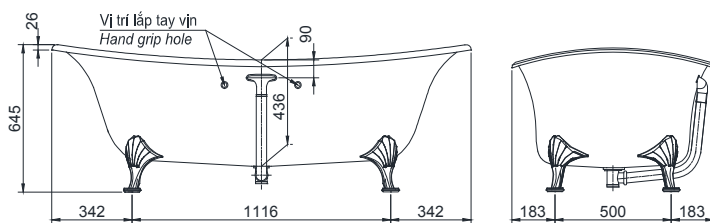

Parts description

Danh mục phụ kiện

- **Bathtub w/ hand grip, silver stand** PPY1806HPWNE
  Bồn tắm có tay vịn, chân bạc
- **Bathtub, w/ hand grip, gold stand** PPY1806HPWGE
  Bồn tắm có tay vịn, chân vàng
- **Bathtub w/o hand grip, silver stand** PPY1806PWNE
  Bồn tắm không tay vịn, chân bạc
- **Bathtub w/ o hand grip, gold stand** PPY1806PWGE
  Bồn tắm không tay vịn, chân vàng

Colors

Màu sắc

White/ Trắng