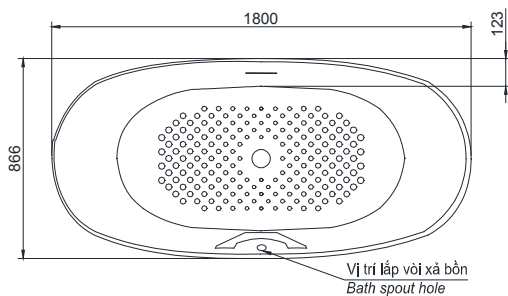

Parts description

Danh mục phụ kiện

- **Bathtub w/ hand grip, silver stand** PPY1806HPWNE
  Bồn tắm có tay vịn, chân bạc
- **Bathtub, w/ hand grip, gold stand** PPY1806HPWGE
  Bồn tắm có tay vịn, chân vàng
- **Bathtub w/o hand grip, silver stand** PPY1806PWNE
  Bồn tắm không tay vịn, chân bạc
- **Bathtub w/ o hand grip, gold stand** PPY1806PWGE
  Bồn tắm không tay vịn, chân vàng

Colors

Màu sắc

White/ Trắng