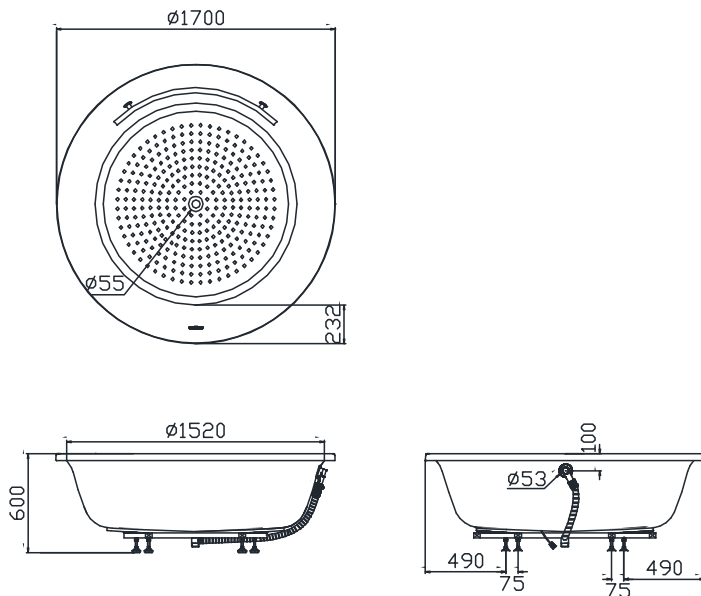

### Features Đặc điểm

- *Bathtub with perfect curve, extremely luxurious*  
Bồn tắm với đường cong hoàn hảo, cực kỳ sang trọng
- *Pearl Acrylic artificial marble, giving the bathtub fascinating pearl luster*  
Nhựa Acrylic ngọc trai tạo cho bồn tắm ánh ngọc trai hấp dẫn
- *Fully slip-resistant bottom presenting safety and reliability*  
Đáy chống trượt hoàn toàn thể hiện sự an toàn và độ tin cậy

### Specifications Thông số kỹ thuật

Size/ Kích thước	: 1700 x 1700 x 600 (mm)
Material/ Vật liệu	: "Pearl" Acrylic Nhựa Acrylic "Ngọc trai"
Capacity/ Dung tích	: 452 (L)

**PPY720HPTE/TVBF412  
PPY1720PTE/TVBF412**

### Parts description Danh mục phụ kiện

- *Bathtub w/o apron, w/ hand grip* PPY1720HPTE  
Bồn tắm không có yếm, có tay vịn
- *Bathtub w/o apron, w/o hand grip* PPY1720PTE  
Bồn tắm không có yếm, không có tay vịn
- *Drain pipe for bathtub (not include)* TVBF412  
Ống nối thoát thải bồn tắm  
(Không bán kèm)

### Colors Màu sắc

Ceramic White/ Trắng sứ (#P)