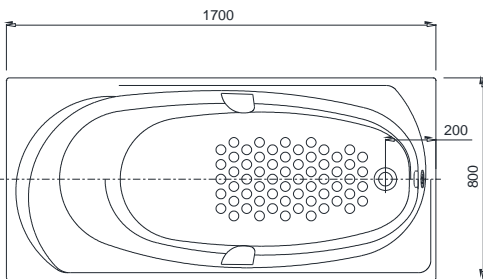

Item number: PPY1710PE/TVBF411

Mã sản phẩm PPY1710HPE/TVBF411

Features

Đặc điểm

- *Exquisite design, comfort and savings for users*
Thiết kế tinh tế, tiện nghi và tiết kiệm cho người sử dụng
- *Slip resistant surface*
Bề mặt chống trơn trượt
- *Effective insulation on the back of the bathtub*
Lớp cách nhiệt hiệu quả mặt sau bồn tắm
- *Easy installation and usage*
Dễ dàng lắp đặt và sử dụng

Specifications

Tiêu chuẩn kỹ thuật

Size/ Kích thước	: 1700 x 800 x 595 (mm)
Material/ Vật liệu	: Acrylic/ Nhựa Acrylic
Capacity/ Dung tích	: 184 (L)

PPY1710PE/TVBF411
PPY1710HPE/TVBF411

Parts description

Danh mục phụ kiện