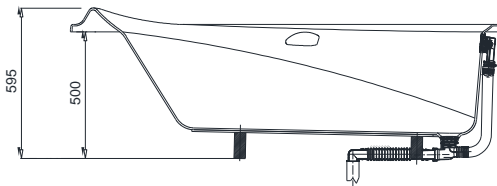

Item number: PPY1710PE/TVBF411

Mã sản phẩm PPY1710HPE/TVBF411

Features

Đặc điểm

- *Exquisite design, comfort and savings for users*
Thiết kế tinh tế, tiện nghi và tiết kiệm cho người sử dụng
- *Slip resistant surface*
Bề mặt chống trơn trượt
- *Effective insulation on the back of the bathtub*
Lớp cách nhiệt hiệu quả mặt sau bồn tắm
- *Easy installation and usage*
Dễ dàng lắp đặt và sử dụng

Specifications

Tiêu chuẩn kỹ thuật

Size/ Kích thước	: 1700 x 800 x 595 (mm)
Material/ Vật liệu	: Acrylic/ Nhựa Acrylic
Capacity/ Dung tích	: 184 (L)

PPY1710PE/TVBF411
PPY1710HPE/TVBF411

Parts description

Danh mục phụ kiện