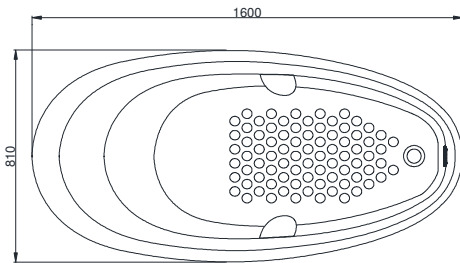

## Specifications

### Tiêu chuẩn kỹ thuật

Size/ Kích thước	: 1600 x 810 x 700 (mm)
Material/ Vật liệu	: "Pearl" Acrylic artificial marble Đá cẩm thạch nhân tạo Acrylic "Ngọc trai"
Capacity/ Dung tích	: 179 (L)

**PPY1610HIPTV14E**  
**PPY1610HIPTE**