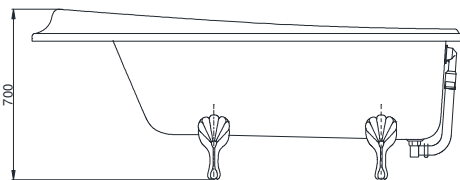

### Đặc điểm

- Pearl Acrylic, artificial marble with Colored isinglass coating create a fascinating pearl luster effect  
Đá cẩm thạch nhân tạo với lớp phủ màu tạo ra hiệu ứng ánh ngọc trai hấp dẫn
- Designed in accordance with unique ergonomics providing a comfortable bathing experience  
Được thiết kế phù hợp với công thái học độc đáo mang đến trải nghiệm tắm thoải mái
- Slip-resistant surface  
Bề mặt chống trơn trượt
- Handgrips on both side, considerate and delicate  
Tay cầm ở cả hai bên, ân cần và tinh tế

### Tiêu chuẩn kỹ thuật

Size/ Kích thước	: 1600 x 810 x 700 (mm)
Material/ Vật liệu	: "Pearl" Acrylic artificial marble Đá cẩm thạch nhân tạo Acrylic "Ngọc trai"
Capacity/ Dung tích	: 179 (L)

**PPY1610HIPTV14E**  
**PPY1610HIPTE**