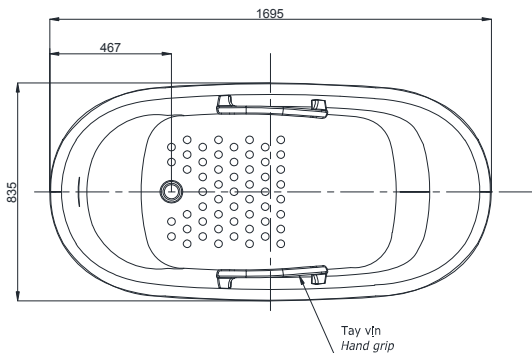

Item number: PJY1744PWEN/TVBF412

Mã sản phẩm PJY1744HPWEN/TVBF412

Features Đặc điểm

- **Unique, luxury and comfortable design**
Thiết kế độc đáo, sang trọng và tiện nghi
- **Luxury design with suitable depth**
Thiết kế sang trọng với độ sâu phù hợp
- **Luxury marble material with high durability**
Chất liệu đá cẩm thạch cao cấp với độ bền cao
- **Slip resistant surface**
Bề mặt chống trơn trượt

Specifications Tiêu chuẩn kỹ thuật

Size/ Kích thước	: 1695 x 835 x 565 (mm)
Material/ Vật liệu	: Artificial marble, GFRP/ Đá cẩm thạch nhân tạo, GFRP
Capacity/ Dung tích	: 229 (L)

PJY1744PWEN/TVBF412
PJY1744HPWEN/TVBF412

Parts description Danh mục phụ kiện

- **Bathtub w/ apron, w/o hand grip** PJY1744PWEN
Bồn tắm có yếm, không có tay vịn
- **Bathtub w/ apron, w/ hand grip** PJY1744HPWEN
Bồn tắm có yếm, có tay vịn
- **Drain pipe for bathtub (not include)** TVBF412
Ống nối thoát thải bồn tắm (không bán kèm)