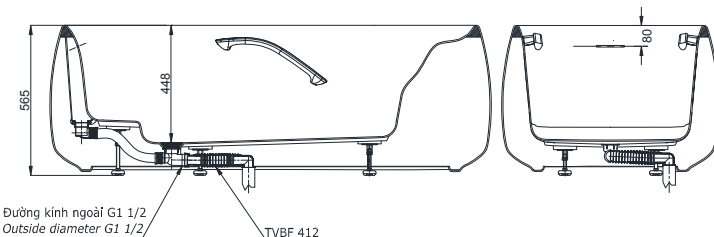

Item number: PJY1744PWEN/TVBF412

Mã sản phẩm PJY1744HPWEN/TVBF412

Features Đặc điểm

- **Unique, luxury and comfortable design**
Thiết kế độc đáo, sang trọng và tiện nghi
- **Luxury design with suitable depth**
Thiết kế sang trọng với độ sâu phù hợp
- **Luxury marble material with high durability**
Chất liệu đá cẩm thạch cao cấp với độ bền cao
- **Slip resistant surface**
Bề mặt chống trơn trượt

Specifications Tiêu chuẩn kỹ thuật

Size/ Kích thước	: 1695 x 835 x 565 (mm)
Material/ Vật liệu	: Artificial marble, GFRP/ Đá cẩm thạch nhân tạo, GFRP
Capacity/ Dung tích	: 229 (L)

PJY1744PWEN/TVBF412
PJY1744HPWEN/TVBF412

Parts description Danh mục phụ kiện

- **Bathtub w/ apron, w/o hand grip** PJY1744PWEN
Bồn tắm có yếm, không có tay vịn
- **Bathtub w/ apron, w/ hand grip** PJY1744HPWEN
Bồn tắm có yếm, có tay vịn
- **Drain pipe for bathtub (not include)** TVBF412
Ống nối thoát thải bồn tắm (không bán kèm)