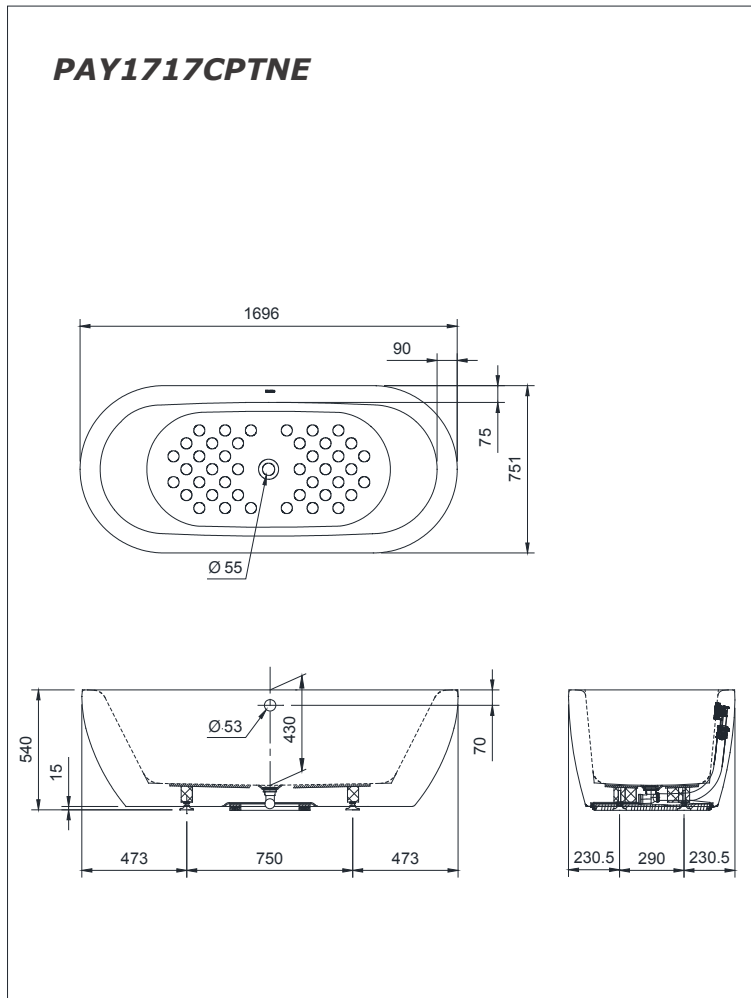

Specifications

Tiêu chuẩn kỹ thuật

Size/ Kích thước : 1696 x 751 x 540 (mm)
Material/ Vật liệu : Acrylic/ Nhựa Acrylic
Capacity/ Dung tích : 220 (L)

Parts description

Danh mục phụ kiện

- *Bathtub* PAY1717CPTNE
Bồn tắm