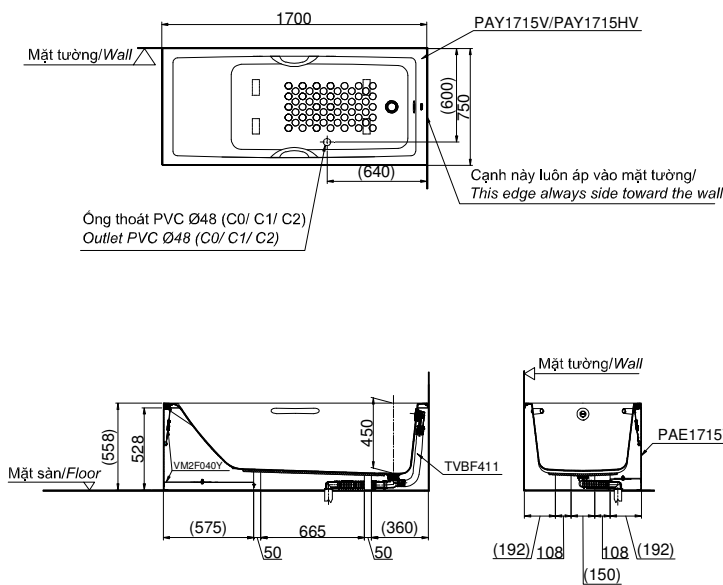

Item number: PAY1715VC/TVBF411

Mã sản phẩm PAY1715HVC/TVBF411

Features

Đặc điểm

- **Sleek Design with Seamless Joint**
Thiết kế đẹp mắt với đường nét tinh tế
- **Ideal curves, shapes and angles that fit user body naturally for maximum comfort**
Đường cong lý tưởng, hình dạng và góc phù hợp với cơ thể người dùng cho sự thoải mái tối đa
- **Luxuriously deep bathing well**
Kiểu dáng sang trọng

Specifications

Tiêu chuẩn kỹ thuật

Size/ Kích thước : 1700 x 750 x 558 (mm)
Material/ Vật liệu : Acrylic/ Nhựa Acrylic
Capacity/ Dung tích : 238 (L)

PAY1715VC/ TVBF411
PAY1715HVC/ TVBF411

() Kích thước tham khảo
() Referred dimension

Parts description

Danh mục phụ kiện

- **Bathtub w/ apron, w/o hand grip** PAY1715VC
Bồn tắm có yếm, không có tay vịn
Body bathtub/ Thân bồn tắm PAY1715V
Apron bathtub/ Yếm bồn tắm PAE1715V
Fixing set/ Bộ phụ kiện cố định VM2F040Y
- **Bathtub w/ apron, w/ hand grip** PAY1715HVC
Bồn tắm có yếm, có tay vịn
Body bathtub/ Thân bồn tắm PAY1715HV
Apron bathtub/ Yếm bồn tắm PAE1715V
Fixing set/ Bộ phụ kiện cố định VM2F040Y
- **Drainer for bathtub with Pop-up waste (not include)** TVBF411
Bộ thoát thải bồn tắm (không bán kèm)