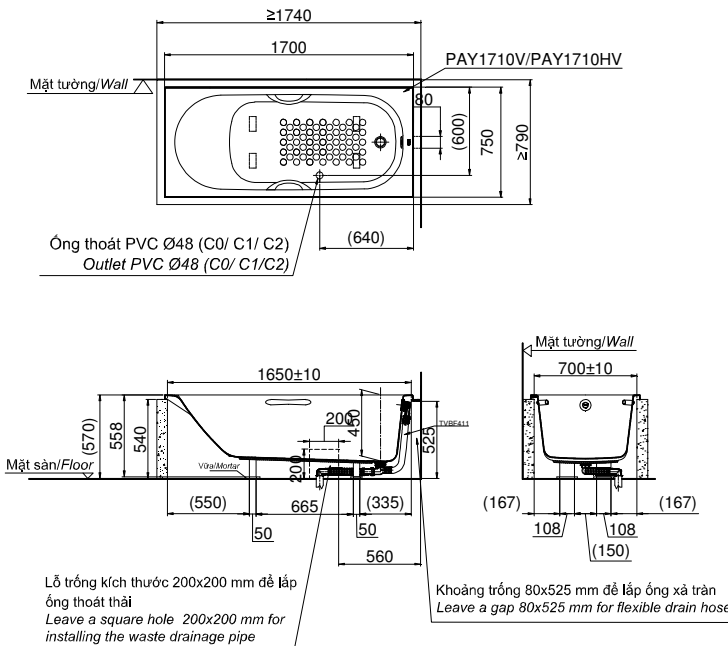

### Features Đặc điểm

- **Sleek Design with Seamless Joint**  
Thiết kế đẹp mắt với đường nét tinh tế
- **Ideal curves, shapes and angles that fit user body naturally for maximum comfort**  
Đường cong lý tưởng, hình dạng và góc phù hợp với cơ thể người dùng cho sự thoải mái tối đa
- **Luxuriously deep bathing well**  
Kiểu dáng sang trọng

### Specifications Tiêu chuẩn kỹ thuật

Size/ Kích thước : 1700 x 750 x 558 (mm)  
Material/ Vật liệu : Acrylic/ Nhựa Acrylic  
Capacity/ Dung tích : 238 (L)

**PAY1710V/TVBF411**  
**PAY1710HV/TVBF411**

( ) Kích thước tham khảo  
( ) Referred dimension