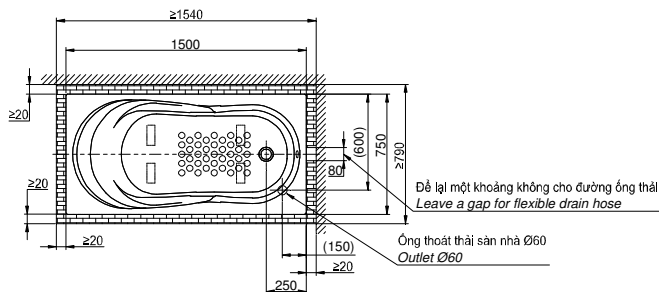

Specifications

Tiêu chuẩn kỹ thuật

Size/ Kích thước : 1500 x 750 x 608 (mm)
Material/ Vật liệu : Acrylic/ Nhựa Acrylic
Capacity/ Dung tích : 164 (L)

PAY1570DH/DB501R-2B/TVBF412
PAY1570EH/DB501R-2B/TVBF412

() Kích thước tham khảo/ Dimension for reference
()* Kích thước tham khảo, khách hàng nên kiểm tra thực tế trước khi lắp đặt/
Dimension for reference, verifying actual condition before installing is required