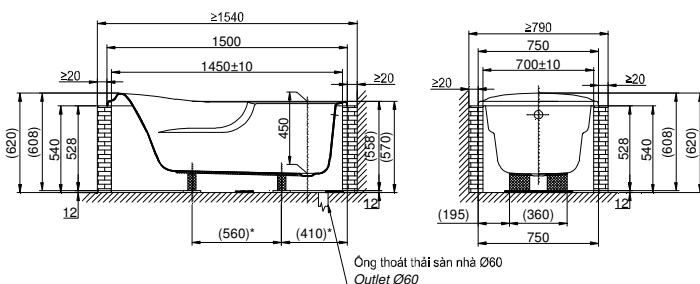

Specifications

Tiêu chuẩn kỹ thuật

Size/ Kích thước : 1500 x 750 x 608 (mm)
Material/ Vật liệu : Acrylic/ Nhựa Acrylic
Capacity/ Dung tích : 164 (L)

PAY1570DH/DB501R-2B/TVBF412
PAY1570EH/DB501R-2B/TVBF412

() Kích thước tham khảo/ Dimension for reference
()* Kích thước tham khảo, khách hàng nên kiểm tra thực tế trước khi lắp đặt/
Dimension for reference, verifying actual condition before installing is required