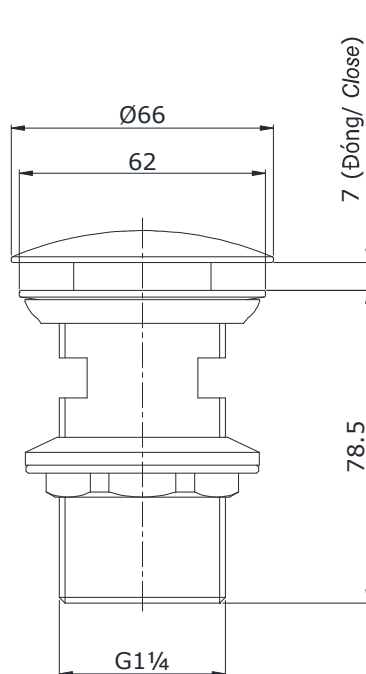

## Specifications Tiêu chuẩn kỹ thuật

Size/ Kích thước :  $\varnothing 66 \times 78.5$  (mm)  
Material/ Vật liệu : Brass plated Ni-Cr/ Đồng mạ Ni-Cr

T6JV6