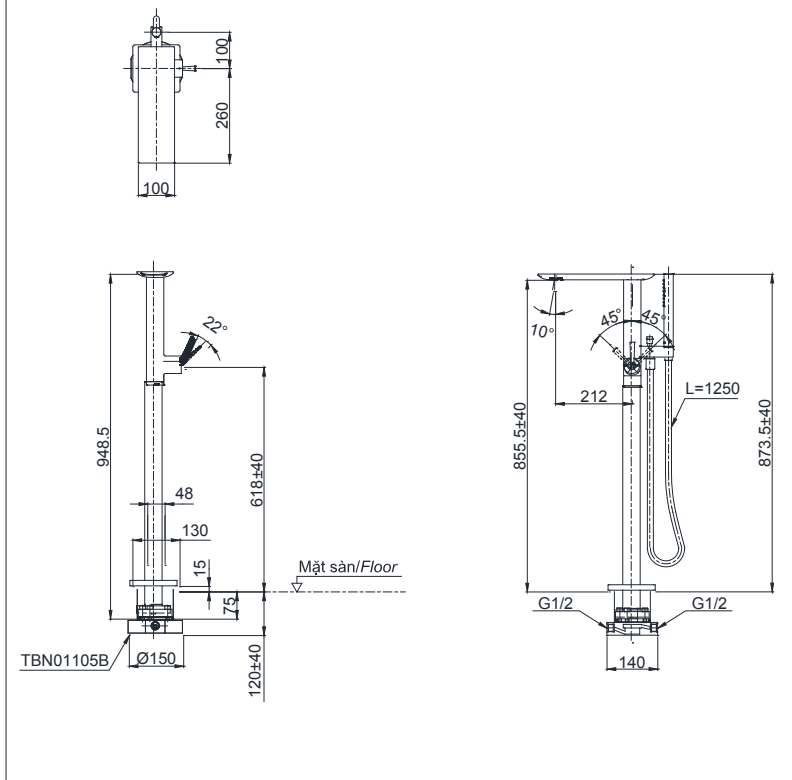

Specifications

Thông số kỹ thuật

<i>Minimum pressure/ Áp lực tối thiểu</i>	: 0.05 MPa (<i>Flow pressure/ Áp lực động</i>)
<i>Maximum pressure/ Áp lực tối đa</i>	: 1.0 MPa (<i>Static pressure/ Áp lực tĩnh</i>)
<i>Material/ Vật liệu</i>	: Brass plated Ni-Cr/ Đồng mạ Ni-Cr
<i>Type/ Loại</i>	: Floor Standing/ Đặt sàn
<i>Mode/ Chế độ nước</i>	: Hot & Cold/ Nóng lạnh

Parts description

Danh mục phụ kiện

- *Bộ sen vòi/ Bath & Shower Set* TBP02303AA
- *Chân đế/ Base* TBN01105B

TBP02303AA/TBN01105B

Colors

Màu sắc