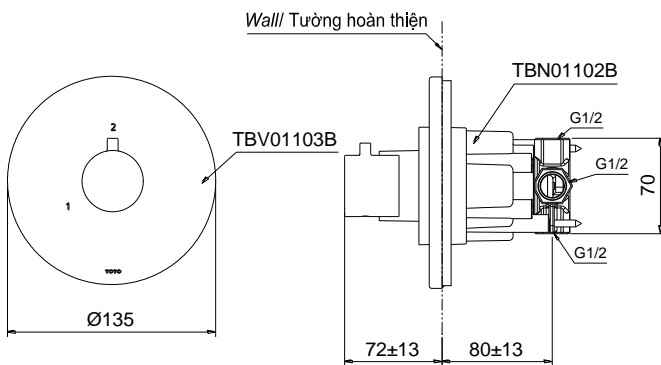

Specifications

Thông số kỹ thuật

Minimum pressure/ Áp suất tối thiểu	: 0.05 MPa (Flow pressure/ Áp suất động)
Maximum pressure/ Áp suất tối đa	: 1.00 MPa (Static pressure/ Áp suất tĩnh)
Material/ Vật liệu	: Brass/ Hợp kim đồng
Type/ Loại	: 2 way diverter/ 2 đầu ra

TBV01103B/TBN01102B

Kích thước trong () là kích thước tham khảo
Dimension in () is for reference dimension

Parts description

Danh mục phụ kiện

- **Cover and handle/ Nắp trang trí và tay vặn** : TBV01103B
- **Concealed mixer/ Van âm tường** : TBN01102B