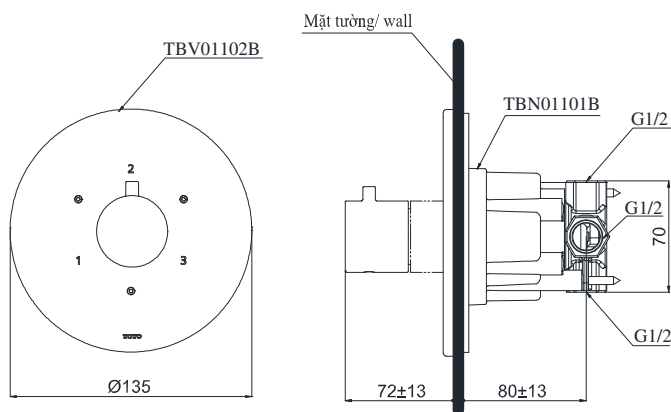

Specifications Thông số kỹ thuật

Minimum pressure/ Áp lực tối thiểu	: 0.05 MPa (Flow pressure/ Áp lực động)
Maximum pressure/ Áp lực tối đa	: 1.0 MPa (Static pressure/ Áp lực tĩnh)
Material/ Vật liệu	: Brass plated Ni-Cr/ Đồng mạ Ni-Cr
Type/ Loại	: 3 way diverter/ 3 đầu ra

TBV01102B/TBN01101B

Kích thước trong () là kích thước tham khảo/
The size in the () is the reference size

Parts description Danh mục phụ kiện

- **Cover and handle/ Nắp trang trí và tay vặn** :TBV01102B
- **Concealed mixer/ Van âm tường** :TBN01101B