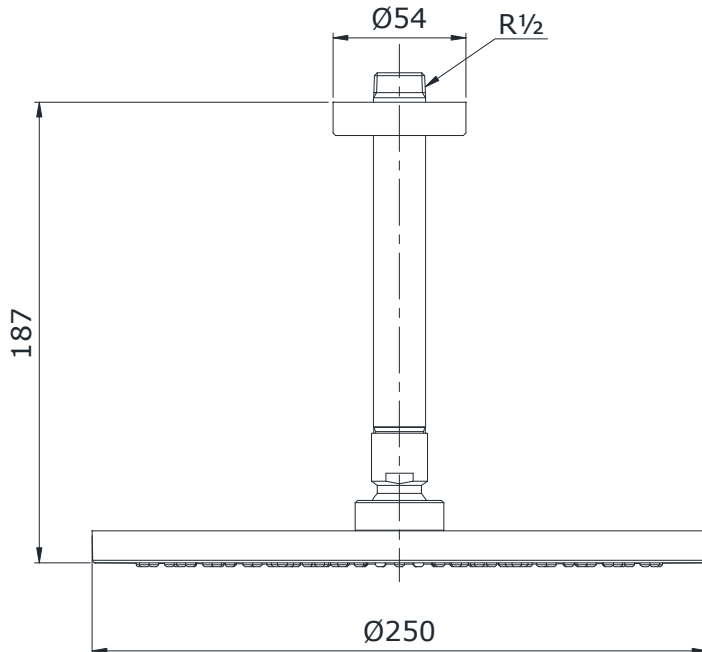

Minimum pressure/ Áp lực tối thiểu
Maximum pressure/ Áp lực tối đa
Material/ Vật liệu
Type/ Loại

: 0.05 MPa (Flow pressure/ Áp lực động)
: 0.75 MPa (Static pressure/ Áp lực tĩnh)
: Plastic plated Ni-Cr/ Nhựa mạ Ni-Cr
: Ceiling mounted/ Gắn trần

TX491SN

Parts description Danh mục phụ kiện

- Shower head/ Bát sen TX491SN

Colors Màu sắc