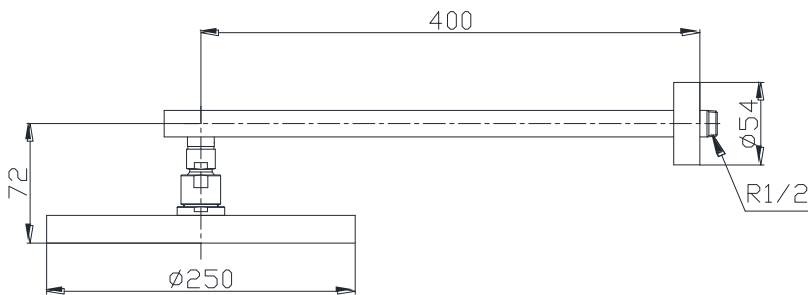

## Specifications Tiêu chuẩn kỹ thuật

Minimum pressure/ Áp lực tối thiểu	: 0.05 MPa (Flow pressure/ Áp lực động)
Maximum pressure/ Áp lực tối đa	: 0.75 MPa (Static pressure/ Áp lực tĩnh)
Material/ Vật liệu	: Brass plated Ni-Cr/ Đồng mạ Ni-Cr
Type/ Loại	: Wall mounted/ Gắn tường

## Parts description Danh mục phụ kiện

- Shower/ Sen vòi TX488SZ

TX488SZ

( ) Kích thước tham khảo  
( ) Referred dimension