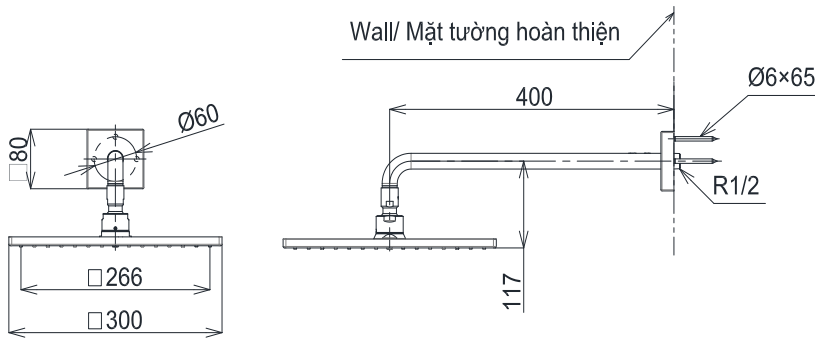

Specifications Thông số kỹ thuật

Minimum pressure/ Áp lực tối thiểu
Maximum pressure/ Áp lực tối đa
Material/ Vật liệu
Type/ Loại

: 0.05 MPa (*Flow pressure/ Áp lực động*)
: 0.5 MPa (*Flow pressure/ Áp lực động*)
: Brass plated Ni-Cr/ Đồng mạ Ni-Cr
: Wall mounted/ Gắn tường

TBW08003A

Parts description Danh mục phụ kiện

- Shower head/ Bát sen : TBW08003A

Colors Màu sắc

Trong () là kích thước tham khảo
Dimension in () is for reference dimension