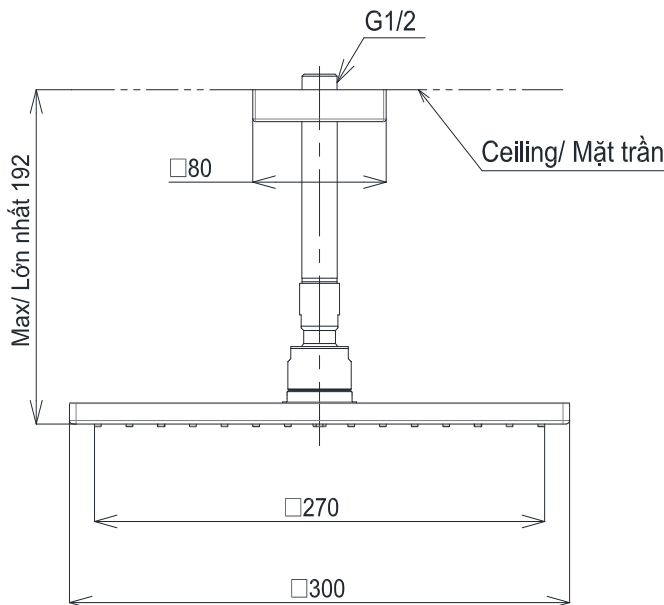

Specifications Thông số kỹ thuật

Minimum pressure/ Áp lực tối thiểu
Maximum pressure/ Áp lực tối đa
Material/ Vật liệu
Type/ Loại

: 0.05 MPa (Flow pressure/ Áp lực động)
: 0.5 MPa (Flow pressure/ Áp lực động)
: Brass plated Ni-Cr/ Đồng mạ Ni-Cr
: Ceiling mounted/ Gắn trần

TBW08003A1

Trong () là kích thước tham khảo
Dimension in () is for reference dimension

Parts description Danh mục phụ kiện

- Shower head/ Bát sen : TBW08003A1

Colors Màu sắc