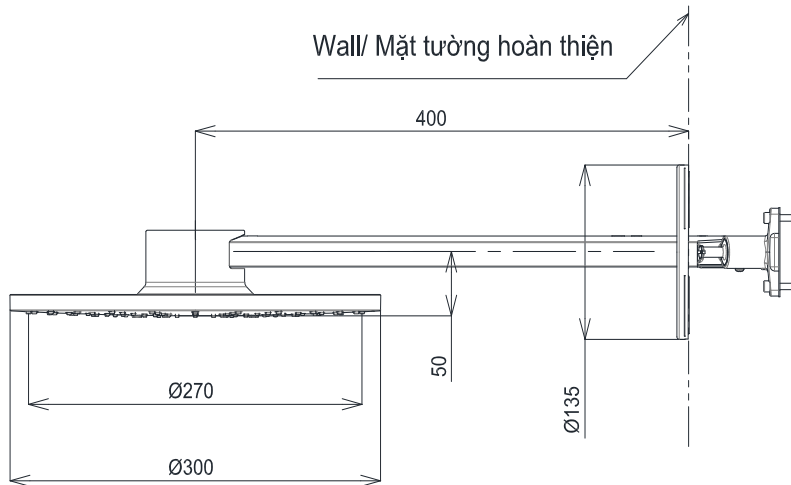

Specifications Thông số kỹ thuật

Minimum pressure/ Áp lực tối thiểu
Maximum pressure/ Áp lực tối đa
Material/ Vật liệu
Type/ Loại

: 0.15 MPa (Flow pressure/ Áp lực động)
: 0.5 MPa (Flow pressure/ Áp lực động)
: Plastic plated Ni-Cr/ Nhựa mạ Ni-Cr
: Wall mounted/ Gắn tường

TBW07004A

Parts description Danh mục phụ kiện

- Shower head/ Bát sen : TBW07004A

Colors Màu sắc

Trong () là kích thước tham khảo
Dimension in () is for reference dimension