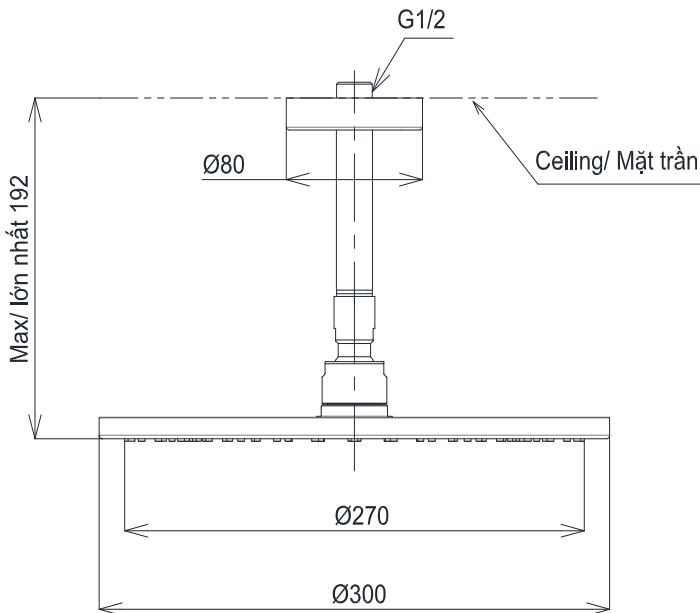

Specifications Thông số kỹ thuật

Minimum pressure/ Áp lực tối thiểu
Maximum pressure/ Áp lực tối đa
Material/ Vật liệu
Type/ Loại

: 0.05 MPa (*Flow pressure/ Áp lực động*)
: 0.5 MPa (*Flow pressure/ Áp lực động*)
: Brass plated Ni-Cr/ Đồng mạ Ni-Cr
: Ceiling mounted/ Gắn trần

TBW07003A1

Trong () là kích thước tham khảo
Dimension in () is for reference dimension

Parts description Danh mục phụ kiện

- Shower head/ Bát sen : TBW07003A1

Colors Màu sắc