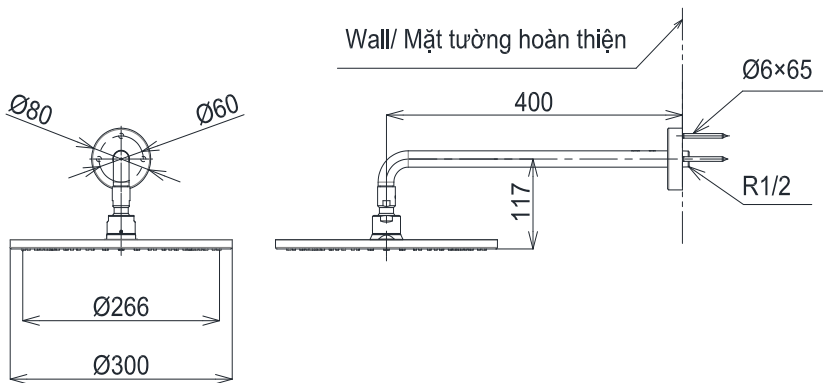

Specifications Thông số kỹ thuật

Minimum pressure/ Áp lực tối thiểu
Maximum pressure/ Áp lực tối đa
Material/ Vật liệu
Type/ Loại

: 0.05 MPa (*Flow pressure/ Áp lực động*)
: 0.5 MPa (*Flow pressure/ Áp lực động*)
: *Brass plated Ni-Cr/ Đồng mạ Ni-Cr*
: *Wall mounted/ Gắn tường*

TBW07003A

Trong () là kích thước tham khảo
Dimension in () is for reference dimension

Parts description Danh mục phụ kiện

- *Shower head/ Bát sen* : TBW07003A

Colors Màu sắc