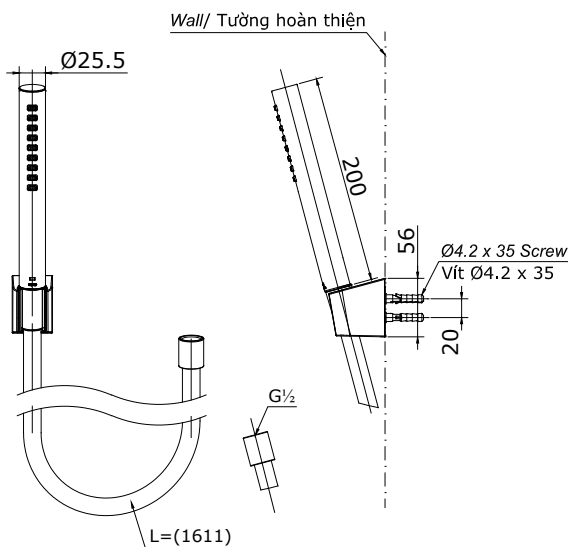

Item number: **TBW02017A**
Mã sản phẩm

Features

Đặc điểm

- **Modern styling**
Thiết kế hiện đại sang trọng
- **Easy for using**
Dễ dàng và tiện dụng khi sử dụng
- **Durable finishes**
Lớp mạ bền vững với thời gian

Specifications

Thông số kỹ thuật

Minimum pressure/ Áp suất tối thiểu	: 0.05 MPa (Flow pressure/ Áp suất động)
Maximum pressure/ Áp suất tối đa	: 0.75 MPa (Static pressure/ Áp suất tĩnh)
Material/ Vật liệu	: Plastic/ Nhựa
Type/ Loại	: One mode/ Một chế độ

TBW02017A

Dimension in () is for reference dimension
Kích thước trong () là kích thước tham khảo

Parts description

Danh mục phụ kiện

Colors

Màu sắc

	Mã màu #BN: Brushed Nickel/ Mạ Niken mờ
	Mã màu #BFG: Brushed French Gold/ Mạ vàng Pháp mờ
	Mã màu #PFG: Polished French Gold/ Mạ vàng Pháp bóng
	Mã màu #BBR: Brushed Bronzel/ Đồng mờ
	Mã màu #PN: Polished Nickel/ Mạ Niken bóng
	Mã màu #PBR: Polished Bronzel/ Mạ Đồng Bóng