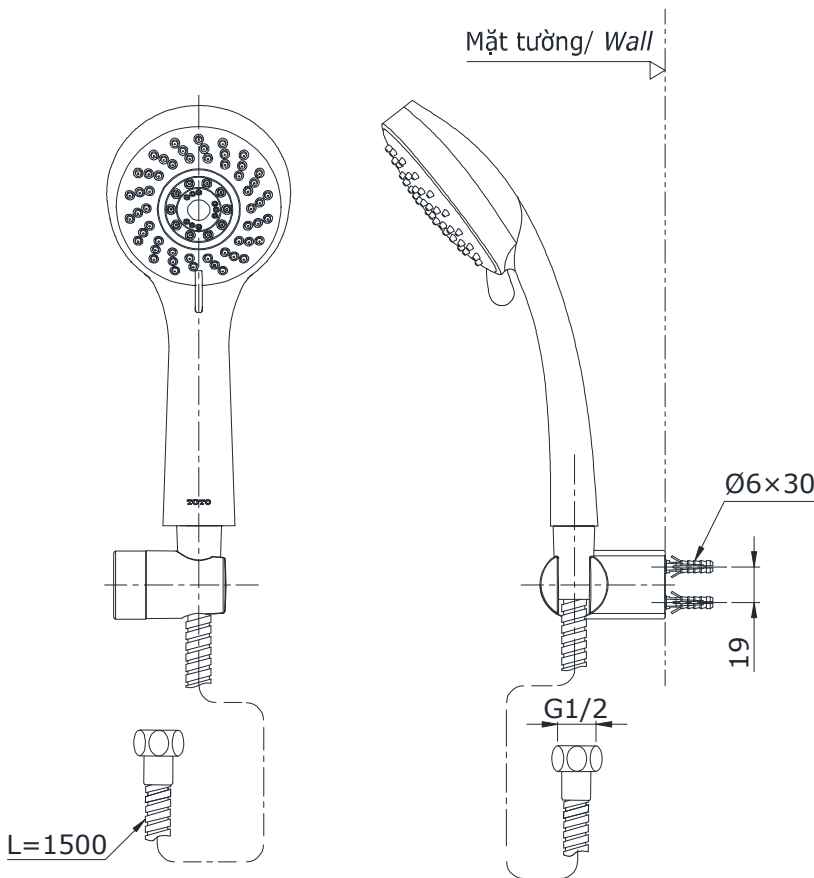

Item number: **DGH108ZR**
Mã sản phẩm

Features Đặc điểm

- *Modern styling*
Thiết kế hiện đại sang trọng
- *Easy for using*
Dễ dàng và tiện dụng khi sử dụng
- *Durable finishes*
Lớp mạ bền vững với thời gian

Specifications Tiêu chuẩn kỹ thuật

<i>Minimum pressure/ Áp lực tối thiểu</i>	: 0.05 MPa (<i>Flow pressure/ Áp lực động</i>)
<i>Maximum pressure/ Áp lực tối đa</i>	: 0.75 MPa (<i>Static pressure/ Áp lực tĩnh</i>)
<i>Material/ Vật liệu</i>	: <i>Plastic plated Ni-Cr/ Nhựa mạ Ni-Cr</i>
<i>Mode/ Chế độ nước</i>	: <i>Five mode/ Năm chế độ</i>

DGH108ZR

Parts description Danh mục phụ kiện

- Shower head/ Bát sen DGH108ZR

Colors Màu sắc