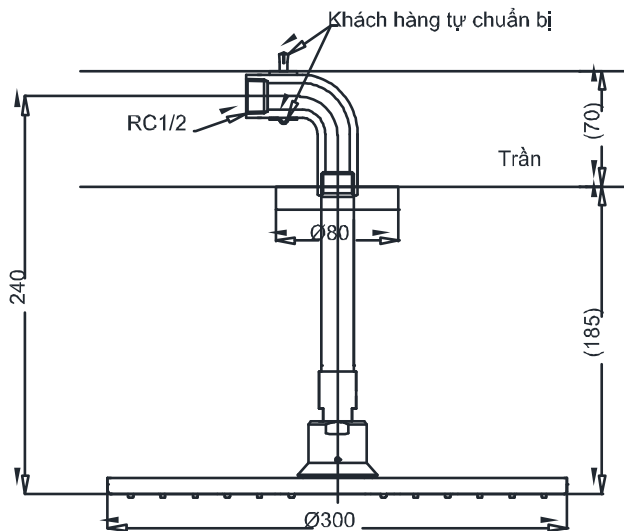

### Specifications Thông số kỹ thuật

*Minimum pressure/ Áp lực tối thiểu* : 0.05Mpa (*Flow pressure/Áp lực động*)  
*Maximum pressure/ Áp lực tối đa* : 0.75Mpa (*Static pressure/ Áp lực tĩnh*)  
*Material/ Vật liệu* : Brass plated Ni-Cr/ Đồng mạ Ni-Cr  
*Type/ Loại* : Ceilling mounted/ Gắn trần

**DBX113-1CA**

Kích thước trong ( ) là kích thước tham khảo.