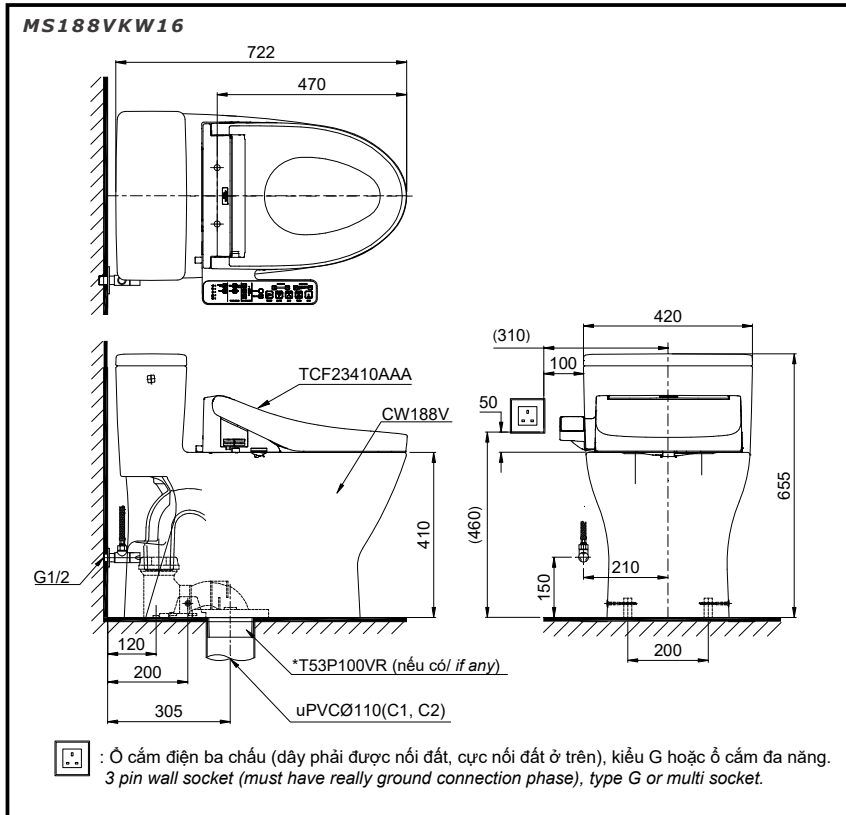

One Piece Toilet with Multi-functions WASHLET
Seat & Cover TCF23410AAA (220V)
Bàn cầu một khối, kèm nắp rửa điện tử WASHLET
đa chức năng TCF23410AAA (220V)

TOTO
GREEN
CHALLENGE

Features Đặc điểm

- **Stain Resistant, Easy-to-clean Surface with CEFIONTECT Technology**
Men sứ chống dính, chống bám bẩn CEFIONTECT
- **Quiet, Powerful, Water-saving Tornado Flush System**
Hệ thống xả xoáy Tornado siêu mạnh, siêu êm, tiết kiệm nước
- **Electrolized water: Ewater+ for cleanse nozzle before and after using**
Công nghệ nước điện phân khử khuẩn Ewater+ (Vệ sinh vòi rửa)
- **Multi-functional wand**
Vòi rửa massage đa chức năng, rửa sạch, êm ái
- **Cleanse nozzle before and after using**
Tự vệ sinh vòi rửa trước và sau khi sử dụng
- **Warm air dryer, deodorizer and heated soft-close seat**
Tự vệ sinh vòi rửa trước và sau khi sử dụng, sấy khô, khử mùi, sưởi ấm nắp ngồi

Specifications Tiêu chuẩn kỹ thuật

| | |
|------------------------------|--------------------------------|
| Design: | <i>Elongated</i> |
| Thiết kế: | <i>Thân dài</i> |
| Flush system: | <i>Tornado</i> |
| Hệ thống xả | |
| Flush type: | <i>Handle lever</i> |
| Loại xả: | <i>Tay gạt</i> |
| Water consumption: | <i>4.8 (L)</i> |
| Lượng nước sử dụng | |
| Water pressure: | <i>0.05 ~ 0.75 (Mpa)</i> |
| Áp lực nước sử dụng | |
| Rough-in: | <i>305 (mm)</i> |
| Tâm xả | |
| Water surface: | <i>163 x 233 (mm)</i> |
| Mặt nước động | |
| Trap diameter: | <i>Ø56 (mm)</i> |
| Đường kính đường thải | |
| Product dimensions: | <i>L722 x W420 x H655 (mm)</i> |
| Kích thước sản phẩm | |
| Material: | <i>Vitreous china</i> |
| Vật liệu: | <i>Sứ vệ sinh</i> |

Parts description Danh mục phụ kiện

- **Toilet bowl/ Thân cầu** CW188V
- **Optional parts/ Phụ kiện tùy chọn**
Floor flange/ Đệm thoát sàn *T53P100VR
**The part is not packed into the toilet bowl box.*
Phụ kiện không đóng gói cùng thân cầu.
- **Seat & cover/ Bệ ngồi & nắp đậy** TCF23410AAA