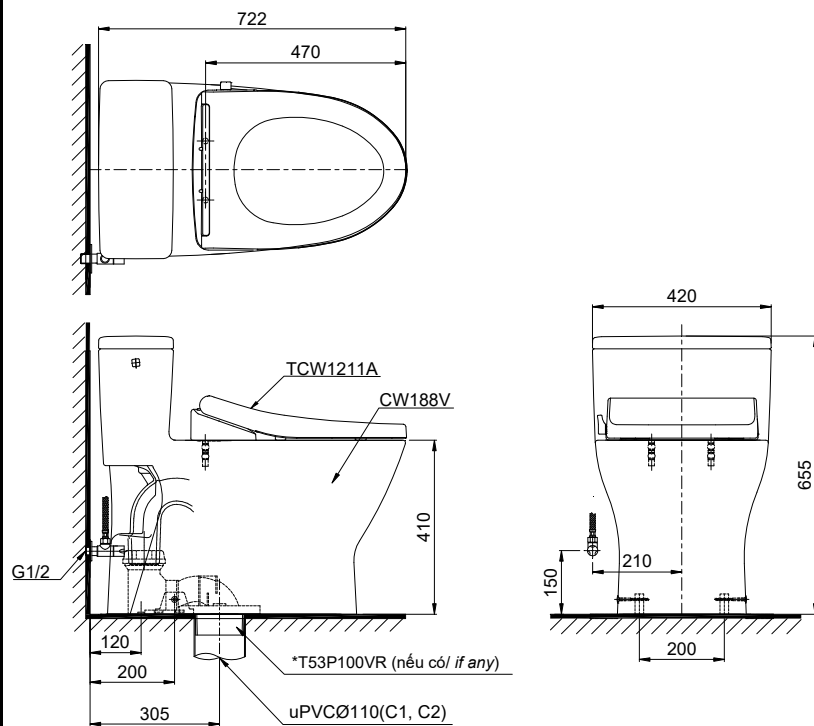

One Piece Toilet
With Eco-washer Seat & Cover TCW1211A
Bàn cầu một khối, kèm vòi rửa nước lạnh TCW1211A

TOTO
GREEN
CHALLENGE

Features Đặc điểm

- **Stain Resistant, Easy-to-clean Surface with CEFIONTECT Technology**
Men sứ chống dính, chống bám bẩn CEFIONTECT
- **Quiet, Powerful, Water-saving Tornado Flush System**
Hệ thống xả xoáy Tornado siêu mạnh, siêu êm, tiết kiệm nước
- **Eco-Washer Seat & Cover with Rear Cleansing & Front Cleansing**
Tích hợp vòi rửa nước lạnh với chức năng rửa sau và rửa tiểu nữ

Specifications Tiêu chuẩn kỹ thuật

Design:	<i>Elongated</i>
Thiết kế:	<i>Thân dài</i>
Flush system:	<i>Tornado</i>
Hệ thống xả	
Flush type:	<i>Handle lever</i>
Loại xả:	<i>Tay gạt</i>
Water consumption:	<i>4.8 (L)</i>
Lượng nước sử dụng	
Water pressure:	<i>0.05 ~ 0.75 (Mpa)</i>
Áp lực nước sử dụng	
Rough-in:	<i>305 (mm)</i>
Tâm xả	
Water surface:	<i>163 x 233 (mm)</i>
Mặt nước động	
Trap diameter:	<i>Ø56 (mm)</i>
Đường kính đường thải	
Product dimensions:	<i>L722 x W420 x H655 (mm)</i>
Kích thước sản phẩm	
Material:	<i>Vitreous china</i>
Vật liệu:	<i>Sứ vệ sinh</i>

MS188VKE4

Parts description Danh mục phụ kiện

- **Toilet bowl/ Thân cầu** CW188V
- **Optional parts/ Phụ kiện tùy chọn**
 Floor flange/ Đệm thoát sàn *T53P100VR
*The part is not packed into the toilet bowl box.
Phụ kiện không đóng gói cùng thân cầu.
- **Seat & cover/ Bộ ngồi & nắp đậy** TCW1211A