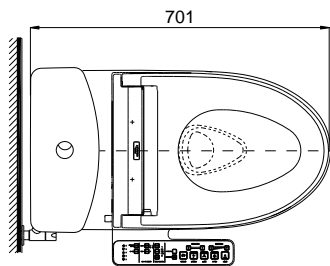

One Piece Toilet with WASHLET Series C2 Bàn cầu 1 khối kèm nắp rửa điện tử WASHLET dòng C2

TOTO
GREEN
CHALLENGE

Features Đặc điểm

- **Contemporary & elegant design**
Thiết kế sang trọng, tinh tế
- **Full skirt toilet, easy to clean**
Bàn cầu thân kín, dễ dàng vệ sinh
- **Stain Resistant, easy-to-clean Surface with CeFIONtect Technology**
Men sứ chống dính CeFIONtect dễ dàng vệ sinh, làm sạch
- **Tornado Flush System, saving water (4.5L/3.0L)**
Hệ thống xả Tornado tiết kiệm nước (4.5L/3.0L)
- **Pair with multi function electric seat**
Kết hợp nắp rửa điện tử đa chức năng

Specifications Tiêu chuẩn kỹ thuật

Design: Thiết kế:	Elongated Thân dài
Flush system: Hệ thống xả	Tornado
Flush type: Loại xả:	Dual flush Nhấn đôi
Water consumption: Lượng nước sử dụng	4.5/3.0 (L)
Water pressure: Áp lực nước sử dụng	0.05 ~ 0.70 (Mpa)
Rough-in: Tâm xả	305 (mm)
Water surface: Mặt nước động	105 x 143 (mm)
Trap diameter: Đường kính đường thải	Ø63 (mm)
Product dimensions: Kích thước sản phẩm	L701 x W387 x H699 (mm)
Material: Vật liệu:	Vitreous china Sứ vệ sinh

MS889DRW16

☐ : Ổ cắm điện ba chấu (dây phải được nối đất), kiểu G.
Electrical 3 outlets socket (must have really ground connection phase), type G.

Parts description Danh mục phụ kiện

- **Toilet bowl/ Thân cầu** **C889DR**
Toilet body/ Thân sứ: CW889DV
Fixing set/ Bộ cố định: VM5U048
Cap/ Mũ chụp: HF9A874
Stop valve/ Van dừng: AP004A
Flexible hose/ Dây cấp: 260033-2
Socket/ Ống nối sàn: VM3D046Z
Floor flange set/ Bộ bích nối sàn: T53P100VRJ1
- **Seat & cover/ Bộ ngòì & nắp đậy** **TCF23410AAA**