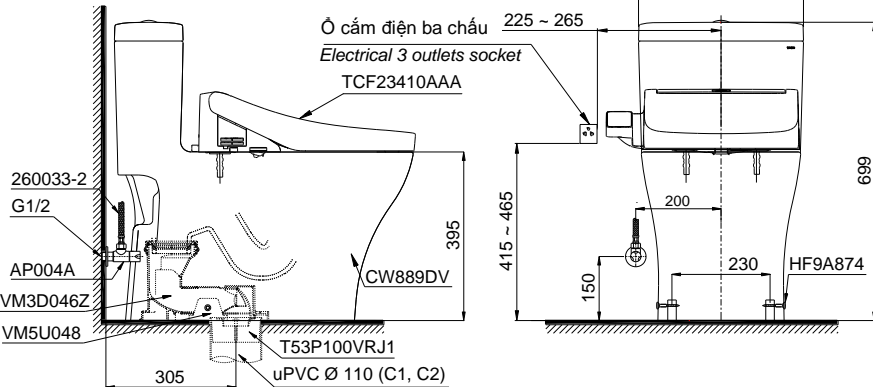

One Piece Toilet with WASHLET Series C2 Bàn cầu 1 khối kèm nắp rửa điện tử WASHLET dòng C2

TOTO
GREEN
CHALLENGE

Features Đặc điểm

- **Contemporary & elegant design**
Thiết kế sang trọng, tinh tế
- **Full skirt toilet, easy to clean**
Bàn cầu thân kín, dễ dàng vệ sinh
- **Stain Resistant, easy-to-clean Surface with CeFIONtect Technology**
Men sứ chống dính CeFIONtect dễ dàng vệ sinh, làm sạch
- **Tornado Flush System, saving water (4.5L/3.0L)**
Hệ thống xả Tornado tiết kiệm nước (4.5L/3.0L)
- **Pair with multi function electric seat**
Kết hợp nắp rửa điện tử đa chức năng

Specifications Tiêu chuẩn kỹ thuật

Design: Thiết kế:	Elongated Thân dài
Flush system: Hệ thống xả	Tornado
Flush type: Loại xả:	Dual flush Nhấn đôi
Water consumption: Lượng nước sử dụng	4.5/3.0 (L)
Water pressure: Áp lực nước sử dụng	0.05 ~ 0.70 (Mpa)
Rough-in: Tâm xả	305 (mm)
Water surface: Mặt nước động	105 x 143 (mm)
Trap diameter: Đường kính đường thải	Ø63 (mm)
Product dimensions: Kích thước sản phẩm	L701 x W387 x H699 (mm)
Material: Vật liệu:	Vitreous china Sứ vệ sinh

MS889DRW16

☐ : Ổ cắm điện ba chấu (dây phải được nối đất), kiểu G.
Electrical 3 outlets socket (must have really ground connection phase), type G.

Parts description Danh mục phụ kiện

- **Toilet bowl/ Thân cầu** **C889DR**
Toilet body/ Thân sứ: CW889DV
Fixing set/ Bộ cố định: VM5U048
Cap/ Mũ chụp: HF9A874
Stop valve/ Van dừng: AP004A
Flexible hose/ Dây cấp: 260033-2
Socket/ Ống nối sàn: VM3D046Z
Floor flange set/ Bộ bích nối sàn: T53P100VRJ1
- **Seat & cover/ Bộ ngòì & nắp đậy** **TCF23410AAA**