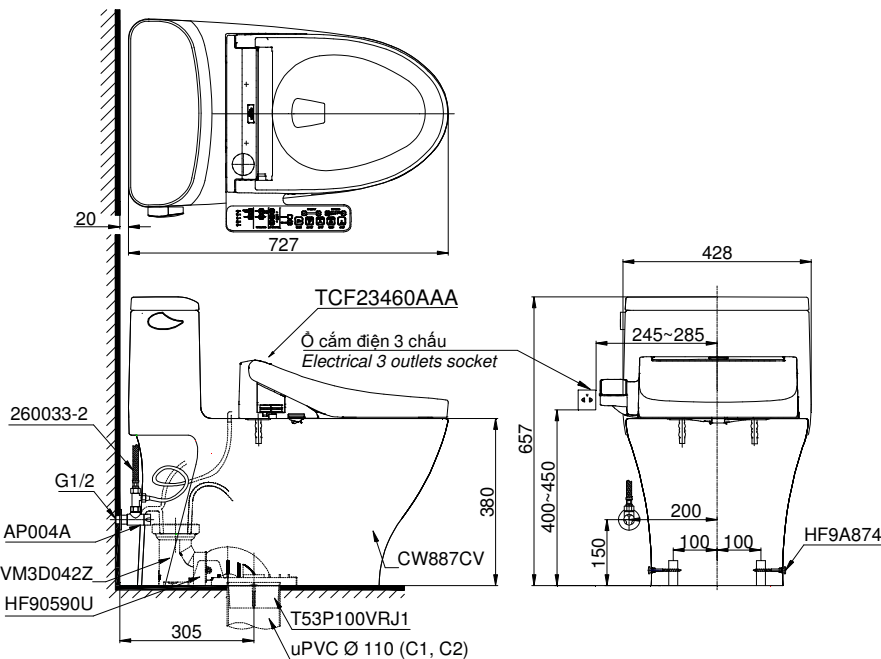

One Piece Toilet with WASHLET Series C2 TCF23460AAA

Bàn cầu một khối kèm nắp rửa điện tử WASHLET dòng C2 TCF23460AAA

Features Đặc điểm

- **Contemporary & elegant design**
Thiết kế phong cách đương đại, sang trọng
- **Full skirt toilet, CCT type**
Bàn cầu thân kín, giấu dây
- **Stain Resistant**
Easy-to-clean Surface with CeFIONtect Technology
Men sứ chống dính, chống bám bẩn CEFIONTECT
- **Powerful Tornado Flush System, saving water (4.8L)**
Hệ thống xả xoáy Tornado siêu mạnh, tiết kiệm nước (4.8L)
- **Pair with multi function electric seat**
Kết hợp nắp rửa điện tử đa chức năng

Specifications Tiêu chuẩn kỹ thuật

Design:	Elongated
Thiết kế:	Thân dài
Flush system:	Tornado
Hệ thống xả	
Flush type:	Handle lever
Loại xả:	Tay gạt
Water consumption:	4.8 (L)
Lượng nước sử dụng	
Water pressure	0.05 ~ 0.70 (Mpa)
Áp lực nước sử dụng:	
Rough-in:	305 (mm)
Tâm xả	
Water surface	160 x 230 (mm)
Mặt nước đọng:	
Trap diameter:	Ø47 (mm)
Đường kính đường thải	
Product dimensions:	L727 x W428 x H657 (mm)
Kích thước sản phẩm	
Material:	Vitreous china
Vật liệu:	Sứ vệ sinh

MS887CRW17

☐ : Ổ cắm điện ba chấu (dây phải được nối đất), kiểu G.
Electrical 3 outlets socket (must have really ground connection phase), type G.

Parts description Danh mục phụ kiện

- **Toilet bowl/ Thân cầu** **C887CR**
Toilet body/ Thân sứ: CW887CV
Fixing set/ Bộ cố định: HF90590U
Cap/ Mũ chụp: HF9A874
Stop valve/ Van dừng: AP004A
Flexible hose/ Dây cấp: 260033-2
Socket/ Ổng nối sàn: VM3D042Z
Floor flange/ Đệm thoát sàn: T53P100VRJ1
- **Seat & cover/ Bệ ngồi & nắp đậy** **TCF23460AAA**