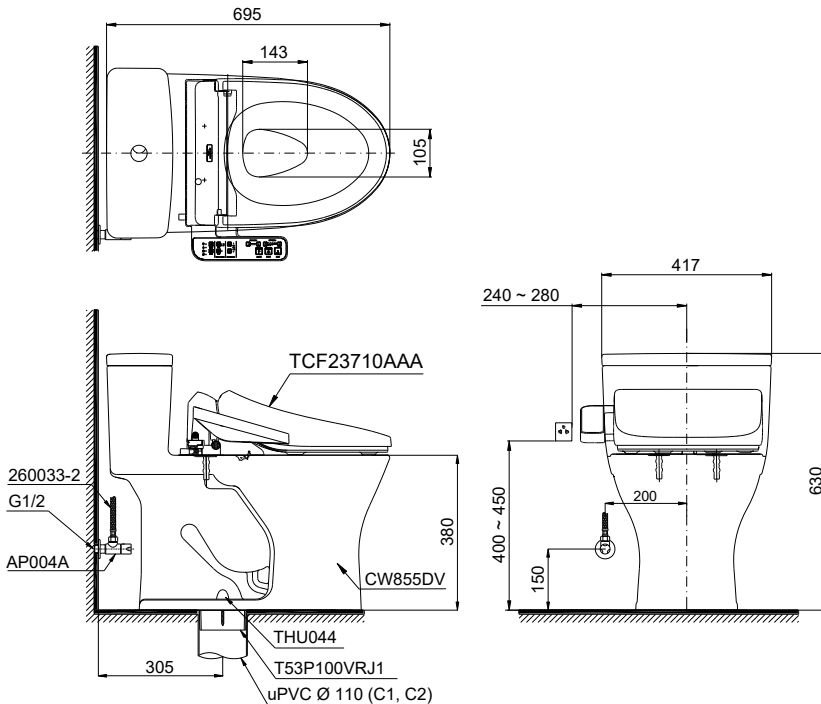

### One Piece Toilet with WASHLET Series C2 Bàn cầu một khối kèm nắp rửa điện tử WASHLET dòng C2

TOTO  
GREEN  
CHALLENGE

MS855DW18

⚡: Ổ cắm điện ba chấu (dây phải được nối đất), kiểu G.  
Electrical 3 outlets socket (must have really ground connection phase), type G.

## Specifications Tiêu chuẩn kỹ thuật

<i>Design:</i>	<i>Elongated</i>
<i>Thiết kế:</i>	<i>Thân dài</i>
<i>Flush system:</i>	<i>Tornado</i>
<i>Hệ thống xả</i>	
<i>Flush type:</i>	<i>Dual flush</i>
<i>Loại xả:</i>	<i>Nhấn đôi</i>
<i>Water consumption:</i>	<i>4.8/3.0 (L)</i>
<i>Lượng nước sử dụng:</i>	
<i>Water pressure:</i>	<i>0.05 ~ 0.70 (Mpa)</i>
<i>Áp lực nước sử dụng</i>	
<i>Rough-in:</i>	<i>305 (mm)</i>
<i>Tâm xả</i>	
<i>Water surface:</i>	<i>105 x 143 (mm)</i>
<i>Mặt nước động:</i>	
<i>Product dimensions:</i>	<i>L695 x W417 x H630 (mm)</i>
<i>Kích thước sản phẩm</i>	
<i>Material:</i>	<i>Vitreous china</i>
<i>Vật liệu:</i>	<i>Sứ vệ sinh</i>

## Parts description Danh mục phụ kiện

- **Toilet bowl/ Thân cầu** **C855D**
  - Toilet body/ Thân sứ:* CW855DV
  - Cap/ Mũ chụp:* THU044
  - Stop valve/ Van dừng:* AP004A
  - Flexible hose/ Dây cấp:* 260033-2
  - Floor flange set/ Bộ bích nối sàn:* T53P100VRJ1
- **Seat & cover/ Bệ ngồi & nắp đậy** **TCF23710AAA**